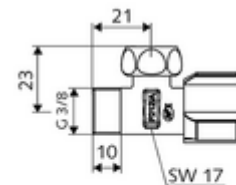

## Llave de escuadra con función reguladora

Con maneta COMFORT. Versión corta.

### Datos técnicos

- Material: Latón de acuerdo a la normativa de agua potable alemana
- Acabado: Cromo
- Conexión: DN 10 G 3/8 RE
- Salida: Tuerca de unión DN 10 G 3/8 RI
- Certificados: P-IX 212/IA, ACS, NF
- Clase de ruido: I
- Clase de caudal: A