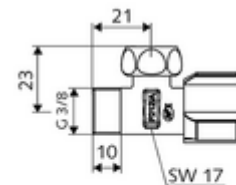

número de artículo: 05 408 06 99

Llave de escuadra con función reguladora

Con maneta COMFORT. Versión corta.

Volumen de suministro

- Llave de escuadra (versión corta)
  - Maneta COMFORT

Datos técnicos

- Material: Latón de acuerdo a la normativa de agua potable alemana
- Acabado: Cromo
- Conexión: DN 10 G 3/8 RE
- Salida: Tuerca de unión DN 10 G 3/8 RI
- Certificados: P-IX 212/IA, ACS, NF
- Clase de ruido: I
- Clase de caudal: A

Datos de suministro

- Peso: 0,08 kg/Unidad
- Unidades de embalaje: 1