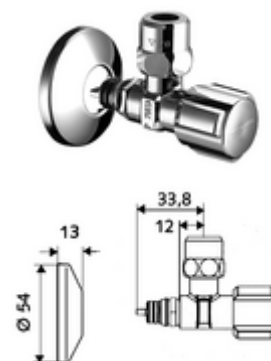

## Llave de escuadra con función reguladora QUICK COMFORT Tecnología plug-in QUICK

Con maneta COMFORT. Para el montaje inseparable y resistente a la torsión y la tracción en el adaptador QUICK.

### Volumen de suministro

- Llave de escuadra
  - Maneta COMFORT
  - Elemento de desbloqueo del cierre de agua
- Racor de compresión cónico de latón resistente a la tracción y con compensación de longitud
- Embellecedor pulsador Ø 54 mm

### Datos técnicos

- Material: Latón de acuerdo a la normativa de agua potable alemana
- Acabado: Cromo
- Conexión: Tecnología plug-in QUICK DN 15
- Salida: Ø 10 mm (DN 10 G 3/8 RE)
- Certificados: P-IX 750/IA, ACS
- Clase de ruido: I
- Clase de caudal: A