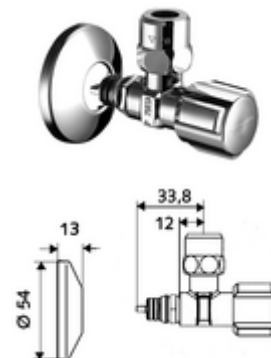

número de artículo: 05 304 06 99

Llave de escuadra con función reguladora QUICK COMFORT Tecnología plug-in QUICK

Con maneta COMFORT. Para el montaje inseparable y resistente a la torsión y la tracción en el adaptador QUICK.

Volumen de suministro

- Llave de escuadra
 - Maneta COMFORT
 - Elemento de desbloqueo del cierre de agua
- Racor de compresión cónico de latón resistente a la tracción y con compensación de longitud
- Embellecedor pulsador \varnothing 54 mm

Datos técnicos

- Material: Latón de acuerdo a la normativa de agua potable alemana
- Acabado: Cromo
- Conexión: Tecnología plug-in QUICK DN 15
- Salida: \varnothing 10 mm (DN 10 G 3/8 RE)
- Certificados: P-IX 750/IA, ACS
- Clase de ruido: I
- Clase de caudal: A