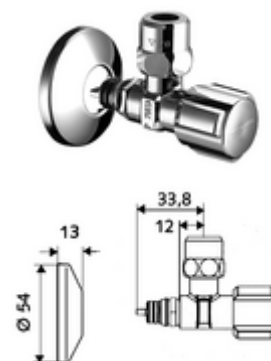

número de artículo: 05 304 06 99

Llave de escuadra con función reguladora QUICK COMFORT Tecnología plug-in QUICK

Con maneta COMFORT. Para el montaje inseparable y resistente a la torsión y la tracción en el adaptador QUICK.

Volumen de suministro

- Llave de escuadra
 - Maneta COMFORT
 - Elemento de desbloqueo del cierre de agua
- Racor de compresión cónico de latón resistente a la tracción y con compensación de longitud
- Embellecedor pulsador \varnothing 54 mm

Datos técnicos

- Material: Latón de acuerdo a la normativa de agua potable alemana
- Acabado: Cromo
- Conexión: Tecnología plug-in QUICK DN 15
- Salida: \varnothing 10 mm (DN 10 G 3/8 RE)
- Certificados: P-IX 750/IA, ACS
- Clase de ruido: I
- Clase de caudal: A