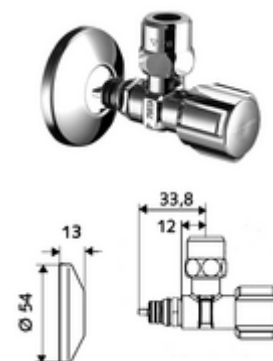

número de artículo: 05 304 06 99

Llave de escuadra con función reguladora QUICK COMFORT Tecnología plug-in QUICK

Con maneta COMFORT. Para el montaje inseparable y resistente a la torsión y la tracción en el adaptador QUICK.

Volumen de suministro

- Llave de escuadra
 - Maneta COMFORT
 - Elemento de desbloqueo del cierre de agua
- Racor de compresión cónico de latón resistente a la tracción y con compensación de longitud
- Embellecedor pulsador Ø 54 mm

Datos técnicos

- Material: Latón de acuerdo a la normativa de agua potable alemana
- Acabado: Cromo
- Conexión: Tecnología plug-in QUICK DN 15
- Salida: Ø 10 mm (DN 10 G 3/8 RE)
- Certificados: P-IX 750/IA, ACS
- Clase de ruido: I
- Clase de caudal: A