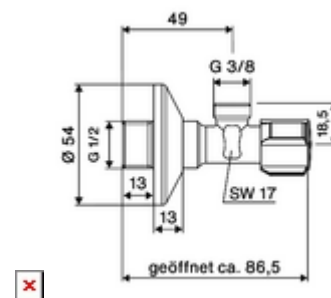

número de artículo: 05 212 06 99

Llave de escuadra con función reguladora COMFORT

Con maneta COMFORT. Según DIN 3227.

Volumen de suministro

- Llave de escuadra
 - Maneta COMFORT
 - Varilla pulsador larga
- Embellecedor pulsador $\varnothing 54$ mm

Datos técnicos

- Material: Latón de acuerdo a la normativa de agua potable alemana
- Acabado: Cromo
- Conexión: DN 15 G 1/2 RE
- Salida: DN 10 G 3/8 RE
- Certificados: P-IX 212/IA, DIN-DVGW, ACS, NF, SVGW, WRAS solicitado
- Clase de ruido: I
- Clase de caudal: A

Datos de suministro

- Peso: 0,11 kg/Unidad
- Unidades de embalaje: 10