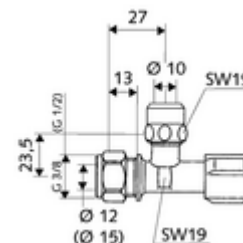

número de artículo: 05 039 06 99

Llave de escuadra con función reguladora COMFORT

Con maneta COMFORT. Versión corta.

Volumen de suministro

- Llave de escuadra (versión corta)
 - Maneta COMFORT
- Racor de compresión cónico de latón resistente a la tracción y con compensación de longitud

Datos técnicos

- Material: Latón de acuerdo a la normativa de agua potable alemana
- Acabado: Cromo
- Conexión: Tuerca de compresión de latón Ø 12 (DN 10 G 3/8 RE)
- Salida: Ø 10 mm (DN 10 G 3/8 RE)
- Certificados: P-IX 212/IA, ACS, kiwa
- Clase de ruido: I
- Clase de caudal: A