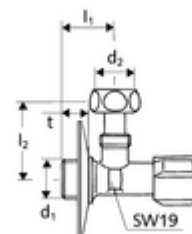

número de artículo: 05 033 06 99

Llave de escuadra con función reguladora COMFORT

Con maneta COMFORT. Racor ajustable para cisternas suspendidas en altura.
Versión corta.

Volumen de suministro

- Llave de escuadra (versión corta)
 - Maneta COMFORT

Datos técnicos

- Material: Latón de acuerdo a la normativa de agua potable alemana
- Acabado: Cromo
- Conexión: DN 10 G 3/8 RE
- Salida: Tuerca de unión DN 10 G 3/8 RI
- Certificados: P-IX 212/IA, ACS, NF
- Clase de ruido: I
- Clase de caudal: A