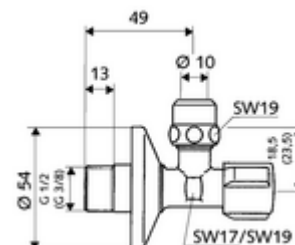

número de artículo: 04 906 06 99

Llave de escuadra con función reguladora COMFORT

Con maneta COMFORT. Según DIN 3227.

Volumen de suministro

- Llave de escuadra
 - Maneta COMFORT
 - Varilla pulsador larga
- Racor de compresión cónico de latón resistente a la tracción y con compensación de longitud
- Embellecedor pulsador \varnothing 54 mm

Datos técnicos

- Material: Latón de acuerdo a la normativa de agua potable alemana
- Acabado: Cromo
- Conexión: DN 10 G 3/8 RE
- Salida: \varnothing 10 mm (DN 10 G 3/8 RE)
- Certificados: P-IX 212/IA, DIN-DVGW, ACS, WRAS solicitado
- Clase de ruido: I
- Clase de caudal: A