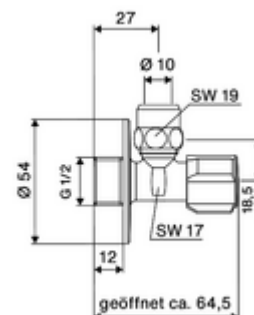

número de artículo: 04 903 06 99

Llave de escuadra con función reguladora COMFORT

Con maneta COMFORT. Versión corta. Según DIN 3227.

Volumen de suministro

- Llave de escuadra (versión corta)
  - Maneta COMFORT
- Racor de compresión cónico de latón resistente a la tracción y con compensación de longitud

Datos técnicos

- Material: Latón de acuerdo a la normativa de agua potable alemana
- Acabado: Cromo
- Conexión: DN 15 G 1/2 RE
- Salida: Ø 10 mm (DN 10 G 3/8 RE)
- Certificados: P-IX 212/IA, DIN-DVGW, ACS, NF, WRAS solicitado
- Clase de ruido: I
- Clase de caudal: A

Datos de suministro

- Peso: 0,11 kg/Unidad
- Unidades de embalaje: 5