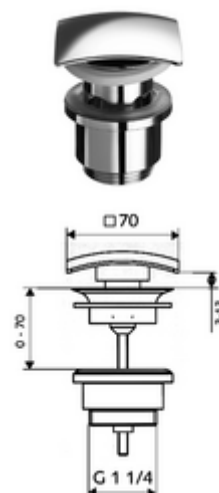

número de artículo: 02 003 06 99

Válvula de desagüe de lavabo QUAD OPEN

Desagüe universal sin posibilidad de cierre para lavabos.

Volumen de suministro

- Conjunto de residuos
- Juntas

Datos técnicos

- Material: Latón
- Acabado: Cromo
- Caudal de descarga: 20 l/min
- Salida: G 1 1/4 RE

Datos de suministro

- Peso: 0,40 kg/Unidad
- Unidades de embalaje: 1

Artículos relacionados recomendados

Llave de escuadra de diseño QUAD

Artículo No.: 05 362 06 99

Sifón de diseño QUAD

Artículo No.: 01 505 06 99

una noticia

- Artículo descatalogado, disponible hasta agotar existencias.