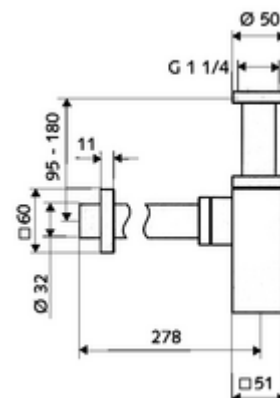

número de artículo: 01 505 06 99

Sifón de diseño QUAD

Fácil de instalar gracias a la conexión del tubo de desagüe. Versión según DIN 274.

Volumen de suministro

- Sifón de diseño
  - Abertura de limpieza con junta tórica
  - Émbolo de plástico
- Embellecedor de latón con anillo deslizante

Datos técnicos

- Material: Latón
- Acabado: Cromo
- Conexión: G 1 1/4 RI
- Salida: Ø 32 mm

Datos de suministro

- Peso: 1,45 kg/Unidad
- Unidades de embalaje: 1

Artículos relacionados recomendados

Llave de escuadra de diseño QUAD

Válvula de desagüe de lavabo QUAD PUSH OPEN

Válvula de desagüe de lavabo QUAD OPEN

Para lavabos con gran profundidad de instalación

Artículo No.: 05 362 06 99

Artículo No.: 02 001 06 99 o

Artículo No.: 02 003 06 99 o