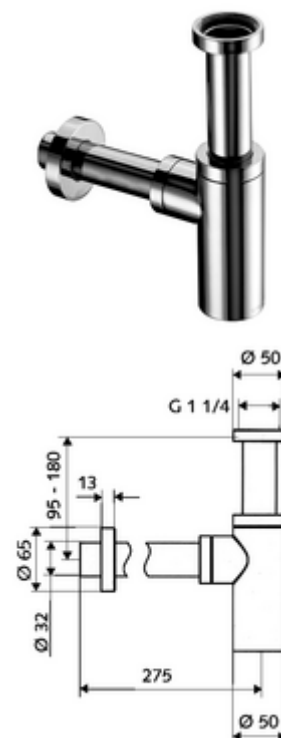

número de artículo: 01 429 06 99

Sifón de diseño EDITION

Fácil de instalar gracias a la conexión del tubo de desagüe. Versión según DIN 274.

Volumen de suministro

- Sifón de diseño
 - Abertura de limpieza con junta tórica
 - Émbolo de plástico
- Embellecedor de latón con anillo deslizante

Datos técnicos

- Material: Latón
- Acabado: Cromo

Datos de suministro

- Peso: 1,28 kg/Unidad
- Unidades de embalaje: 1

Artículos relacionados recomendados

Para lavabos con gran profundidad de instalación