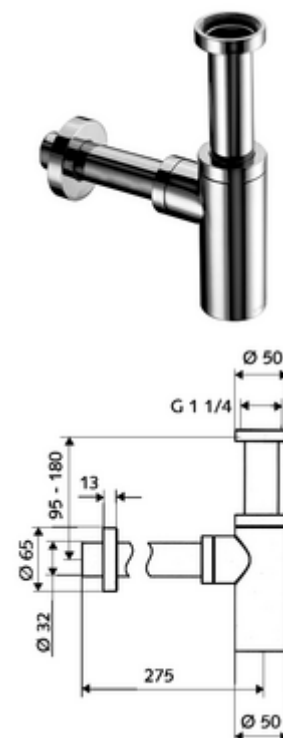

número de artículo: 01 429 06 99

Sifón de diseño EDITION

Fácil de instalar gracias a la conexión del tubo de desagüe. Versión según DIN 274.

Volumen de suministro

- Sifón de diseño
  - Abertura de limpieza con junta tórica
  - Émbolo de plástico
- Embellecedor de latón con anillo deslizante

Datos técnicos

- Material: Latón
- Acabado: Cromo

Datos de suministro

- Peso: 1,28 kg/Unidad
- Unidades de embalaje: 1

Artículos relacionados recomendados

Para lavabos con gran profundidad de instalación