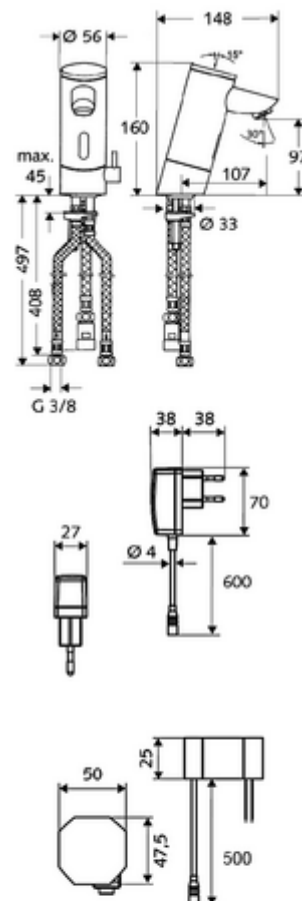

Datos técnicos

- Opciones de configuración a través de SWS/SSC
  - Rango del sensor (corto / medio / largo)
  - Programación mediante reflejo de corto alcance (desconectada/conectada)
  - Máx. tiempo de descarga (1 - 360 s)
  - Tiempo de seguimiento (0,6 - 60 s)
  - Descarga antiestancamiento (apagada / 5 - 600 s, cada 1 - 240 h tras la última descarga / cada 1 - 240 h)
  - Descarga continua para la desinfección térmica, con protección antiescaldamiento (apagada / 15 - 600 s)
  - Flujo continuo (apagado / 15 - 600 s)
  - Modo de ahorro de energía (apagado / 1 - 254 h tras la última utilización)
  - Parada de limpieza (apagada / 60 - 360 s)
- Opciones de configuración manual
  - Rango del sensor (corto / medio / largo)
  - Descarga antiestancamiento (apagada / 30 s, cada 24 h tras la última descarga / cada 24 h)
  - Descarga continua para la desinfección térmica, con protección antiescaldamiento (apagada / 300 s / 120 s)
  - Parada de limpieza (apagada / 60 s)
- S_Durchfluss: máx. 5 l/min independiente de la presión
- Presión del caudal: 1,0 - 5,0 bar
- Presión máx. En reposo: 8 bar
- Temperatura de funcionamiento máx.: 70 °C (80 °C para desinfección térmica)
- Conexión: 3x G 3/8 RI
- Material: Carcasa Latón de acuerdo a la normativa de agua potable alemana
- Acabado: Cromo