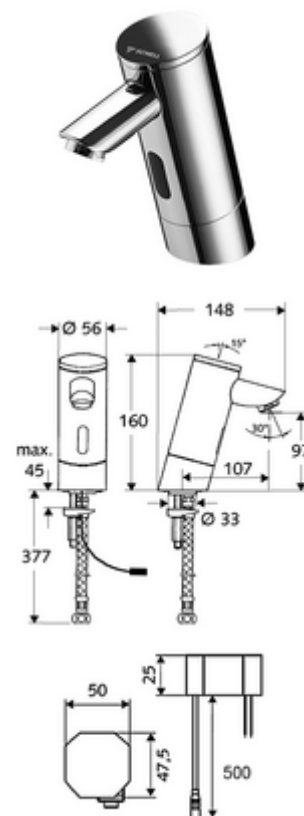

número de artículo: 01 213 06 99

Grifería electrónica de lavabo PURIS E HD-K - Agua fría / agua premezclada a alta presión

Controlado por sensor de infrarrojos. Alimentación a red (transformador oculto).
Adecuado para la interconexión con el sistema de gestión de agua SWS de SCHELL.
Parametrizable mediante SCHELL Single Control SSC.

Volumen de suministro

- Grifo de un orificio con sensor de infrarrojos
 - Regulador de caudal
 - Sensor electrónico de infrarrojos, programable
 - Electroválvula 6 V con prefiltro
- Transformador oculto 9 VCC, 100 - 240 VCA, 50 - 60 Hz
- Manguera de conexión flexible Clean-Fix S G 3/8 RI x 380 mm, con prefiltro
- Material de instalación para el montaje de lavabo

Datos de suministro

- Peso: 2,38 kg/Unidad
- Unidades de embalaje: 1

Artículos relacionados recomendados

Módulo SSC Bluetooth®	Artículo No.: 00 916 00 99
Llave de escuadra con función reguladora COMFORT con filtro	Artículo No.: 05 430 06 99
Cable prolongación 1,5 m	Artículo No.: 51 010 00 99