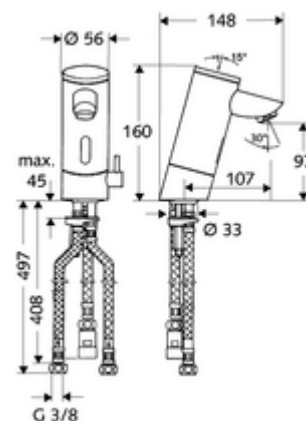

### Volumen de suministro

- Grifo de un orificio con sensor de infrarrojos
  - Regulador de caudal
  - Controlador de temperatura
  - Sensor electrónico de infrarrojos, programable
  - Electroválvula 6 V con prefiltro
  - Compartimento para baterías 6 V (integrado)
- 4x baterías alcalinas AAA 1,5 V
- Prefiltro con limitador de caudal
- 3 Flexos de conexión flexibles Clean-Fix S G 3/8 RI x 380 / 500 mm
- Material de instalación para el montaje de lavabo

### Datos de suministro

- Peso: 2,38 kg/Unidad
- Unidades de embalaje: 1