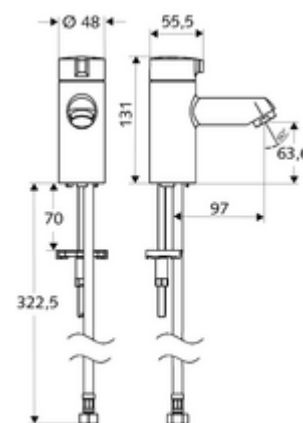

número de artículo: 02 142 06 99

Grifo de lavabo agua fría MODUS K HD-K - Agua fría / agua premezclada a alta presión

Grifería compacta abierta/cerrada para lavamanos.

Volumen de suministro

- Grifo de lavabo
 - Cabezal de cerámica
- Manguera de conexión flexible Clean-Fix S G 3/8 RI x 380 mm
- Material de instalación para el montaje de lavabo

Datos técnicos

- S_Durchfluss: máx. 5 l/min independiente de la presión
- Presión del caudal: 1,0 - 5,0 bar
- Presión máx. En reposo: 8 bar
- Temperatura de funcionamiento máx.: 70 °C (80 °C para desinfección térmica)
- Conexión: G 3/8 RI
- Material: Funcionamiento Fundición de zinc a presión, Carcasa Latón de acuerdo a la normativa de agua potable alemana
- Acabado: Cromo

Datos de suministro

- Peso: 1,23 kg/Unidad
- Unidades de embalaje: 1

Artículos relacionados recomendados

Regulador de caudal máx. 5,7 l/min independientemente de la presión, antirrobo	Artículo No.: 02 121 06 99
Llave de escuadra con función reguladora COMFORT con filtro	Artículo No.: 05 428 06 99
Llave de escuadra con función reguladora COMFORT con filtro	Artículo No.: 05 429 06 99
Válvula de desagüe de lavabo OPEN	Artículo No.: 02 002 06 99
Válvula de desagüe de lavabo PUSH OPEN	Artículo No.: 02 000 06 99