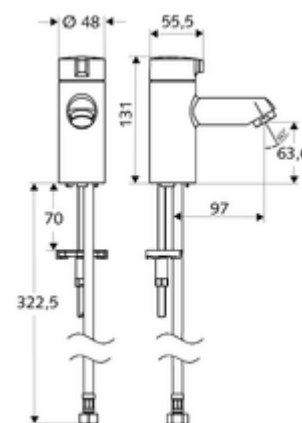

número de artículo: 02 142 06 99

Grifo de lavabo agua fría MODUS K HD-K - Agua fría / agua premezclada a alta presión

Grifería compacta abierta/cerrada para lavamanos.

Volumen de suministro

- Grifo de lavabo
 - Cabezal de cerámica
- Manguera de conexión flexible Clean-Fix S G 3/8 RI x 380 mm
- Material de instalación para el montaje de lavabo

Datos técnicos

- Caudal: máx. 5 l/min independiente de la presión
- Presión del caudal: 1,0 - 5,0 bar
- Presión máx. En reposo: 8 bar
- Temperatura de funcionamiento máx.: 70 °C (80 °C para desinfección térmica)
- Conexión: G 3/8 RI
- Material: Funcionamiento Fundición de zinc a presión, Carcasa Latón de acuerdo a la normativa de agua potable alemana
- Acabado: Cromo

Datos de suministro

- Peso: 1,23 kg/Unidad
- Unidades de embalaje: 1

Artículos relacionados recomendados

Regulador de caudal máx. 5,7 l/min independientemente de la presión, antirrobo	Artículo No.: 02 121 06 99
Llave de escuadra con función reguladora COMFORT con filtro	Artículo No.: 05 428 06 99
Llave de escuadra con función reguladora COMFORT con filtro	Artículo No.: 05 429 06 99
Válvula de desagüe de lavabo OPEN	Artículo No.: 02 002 06 99
Válvula de desagüe de lavabo PUSH OPEN	Artículo No.: 02 000 06 99