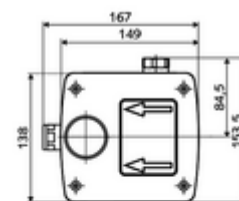

Volumen de suministro

- Masterbox
 - Carcasa para obra
 - Alojamiento para grifería mural
 - Válvula antirretorno (EN 1717: EB)
 - Grifería de lavabo empotrada con válvula de aislamiento
 - Electroválvula 6 V
 - Prefiltro
- Boquilla de descarga
- Tapa empotrada

Datos técnicos

- Caudal a 3 bar: 15 l/min
- Presión del caudal: 1,0 - 5,0 bar
- Presión máx. En reposo: 8 bar
- Temperatura de funcionamiento máx.: 70 °C (80 °C para desinfección térmica)
- Einbautiefe: 100 - 124 mm
- Conexión: G 1/2 RI
- Material: Carcasa Plástico, Trayectoria del agua Latón resistente a la descincificación de acuerdo a la normativa de agua potable alemana
- Dimensiones: B 149 mm x A 138 mm x P 140 mm
- Certificados: P-IX 18008/IA, Belgaqua
- Clase de ruido: I
- Clase de caudal: A