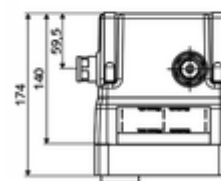

Volumen de suministro

- Masterbox
 - Carcasa para obra
 - Alojamiento para grifería mural
 - Válvula antirretorno (EN 1717: EB)
 - Grifería de lavabo empotrada con válvula de aislamiento
 - Electroválvula 6 V
 - Prefiltro
- Boquilla de descarga
- Tapa empotrada

Datos técnicos

- Caudal a 3 bar: 15 l/min
- Presión del caudal: 1,0 - 5,0 bar
- Presión máx. En reposo: 8 bar
- Temperatura de funcionamiento máx.: 70 °C (80 °C para desinfección térmica)
- Einbautiefe: 100 - 124 mm
- Conexión: G 1/2 RI
- Material: Carcasa Plástico, Trayectoria del agua Latón resistente a la descincificación de acuerdo a la normativa de agua potable alemana
- Dimensiones: B 149 mm x A 138 mm x P 140 mm
- Certificados: P-IX 18008/IA, Belgaqua
- Clase de ruido: I
- Clase de caudal: A