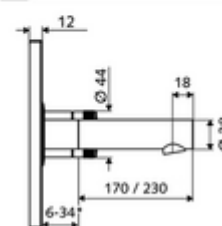

número de artículo: 01 935 06 99

Grifería de lavabo empotrada LINUS W-E-M Agua mezclada

* In Abhängigkeit der SCHELL Unterputz-Masterbox

Artículos relacionados necesarios

Masterbox empotrada WBW-E-M	Artículo No.: 01 946 00 99
Servidor SWS	Artículo No.: 00 500 00 99
SWS Adaptador alimentación Bus	Artículo No.: 00 505 00 99
SWS Extensor de bus radio BE-K	Artículo No.: 00 501 00 99

Artículos relacionados recomendados

Válvula de desagüe de lavabo OPEN	Artículo No.: 02 002 06 99 o
Válvula de desagüe de lavabo PUSH OPEN	Artículo No.: 02 000 06 99 o

Fuente de alimentación opcional mediante fuente de alimentación común