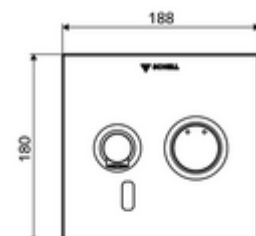

número de artículo: 01 935 06 99

Grifería de lavabo empotrada LINUS W-E-M Agua mezclada

* In Abhängigkeit der SCHELL Unterputz-Masterbox

Artículos relacionados necesarios

Masterbox empotrada WBW-E-M	Artículo No.: 01 946 00 99
Servidor SWS	Artículo No.: 00 500 00 99
SWS Adaptador alimentación Bus	Artículo No.: 00 505 00 99
SWS Extensor de bus radio BE-K	Artículo No.: 00 501 00 99

Artículos relacionados recomendados

Válvula de desagüe de lavabo OPEN	Artículo No.: 02 002 06 99 o
Válvula de desagüe de lavabo PUSH OPEN	Artículo No.: 02 000 06 99 o

Fuente de alimentación opcional mediante fuente de alimentación común