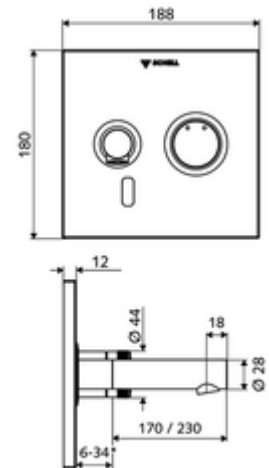

número de artículo: 01 931 06 99

Grifería de lavabo empotrada LINUS W-E-M Agua mezclada

Para Masterbox empotrada WBW-E-M. Controlado por sensor de infrarrojos.
Alimentación a red. Adecuado para la interconexión con el sistema de gestión de agua SWS de SCHELL. Parametrizable mediante SCHELL Single Control SSC.

Datos técnicos

- Opciones de configuración a través de SWS/SSC
 - Rango del sensor (corto / medio / largo)
 - Programación mediante reflejo de corto alcance (desconectada/conectada)
 - Máx. tiempo de descarga (1 - 360 s)
 - Tiempo de seguimiento (0,6 - 60 s)
 - Descarga antiestancamiento (apagada / 5 - 600 s, cada 1 - 240 h tras la última descarga / cada 1 - 240 h)
 - Descarga continua para la desinfección térmica, con protección antiescaldamiento (apagada / 15 - 600 s)
 - Flujo continuo (apagado / 15 - 600 s)
 - Modo de ahorro de energía (apagado / 1 - 254 h tras la última utilización)
 - Parada de limpieza (apagada / 60 - 360 s)
- Opciones de configuración manual
 - Rango del sensor (corto / medio / largo)
 - Descarga antiestancamiento (apagada / 30 s, cada 24 h tras la última descarga / cada 24 h)
 - Descarga continua para la desinfección térmica, con protección antiescaldamiento (apagada / 300 s / 120 s)
 - Parada de limpieza (apagada / 60 s)
- S_Durchfluss: máx. 5 l/min independiente de la presión
- Presión del caudal: 1,0 - 5,0 bar
- Presión máx. En reposo: 8 bar
- Temperatura de funcionamiento máx.: 70 °C (80 °C para desinfección térmica)
- Material: Salida Latón de acuerdo a la normativa de agua potable alemana, Funcionamiento Latón, Placa frontal Latón
- Acabado: Salida Cromo, Funcionamiento Cromo, Placa frontal Cromo
- : L 110 mm
- Medidas del panel frontal: B 188 mm x A 180 mm x P 12 mm