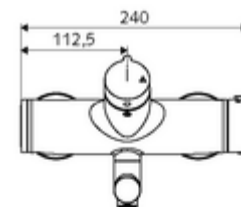

número de artículo: 01 692 06 99

Grifería de lavabo adosada VITUS VW- abierta/cerrada-T Agua mezclada, termostato ThermoProtect

Accionamiento manual abierto/cerrado.

Volumen de suministro

- Grifería de lavabo adosada abierta/cerrada
 - Cartucho cerámico abierto / cerrado
 - 2 válvulas antirretorno (EN 1717: EB)
 - Botón de accionamiento on/off
 - Salida orientable (bloqueable) con aireador
 - Válvula para realizar la desinfección térmica manual (de acuerdo a DVGW W 551)
 - ThermoProtect termostato según EN 1111, posibilidad de bloquear la temperatura a 38 °C, protección antiescaldamiento en caso de fallo del suministro de agua fría
- 2 conexiones en S y embellecedores (de profundidad ajustable)

Datos técnicos

- S_Durchfluss: máx. 5 l/min independiente de la presión
- Presión del caudal: 1,0 - 5,0 bar
- Temperatura de funcionamiento máx.: 70 °C (80 °C para desinfección térmica)
- Conexión: 2x DN 15 G 1/2 RE
- Material: Salida Latón de acuerdo a la normativa de agua potable alemana, Carcasa Latón de acuerdo a la normativa de agua potable alemana
- Acabado: Cromo
- Proyección a la mitad del regulador de caudal: 330 mm
- Certificados: Belgaqua

Datos de suministro

- Peso: 5,38 kg/Unidad
- Unidades de embalaje: 1

Artículos relacionados recomendados

Conjunto de conexión en S con válvula de cierre

Artículo No.: 23 775 00 99

una noticia

- Artículo descatalogado, disponible hasta agotar existencias.