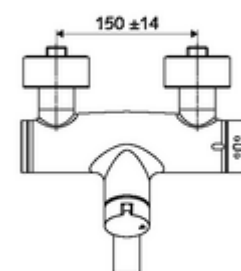

número de artículo: 01 692 06 99

Grifería de lavabo adosada VITUS VW- abierta/cerrada-T Agua mezclada, termostato ThermoProtect

Accionamiento manual abierto/cerrado.

Volumen de suministro

- Grifería de lavabo adosada abierta/cerrada
 - Cartucho cerámico abierto / cerrado
 - 2 válvulas antirretorno (EN 1717: EB)
 - Botón de accionamiento on/off
 - Salida orientable (bloqueable) con aireador
 - Válvula para realizar la desinfección térmica manual (de acuerdo a DVGW W 551)
 - ThermoProtect termostato según EN 1111, posibilidad de bloquear la temperatura a 38 °C, protección antiescaldamiento en caso de fallo del suministro de agua fría
- 2 conexiones en S y embellecedores (de profundidad ajustable)

Datos técnicos

- S_Durchfluss: máx. 5 l/min independiente de la presión
- Presión del caudal: 1,0 - 5,0 bar
- Temperatura de funcionamiento máx.: 70 °C (80 °C para desinfección térmica)
- Conexión: 2x DN 15 G 1/2 RE
- Material: Salida Latón de acuerdo a la normativa de agua potable alemana, Carcasa Latón de acuerdo a la normativa de agua potable alemana
- Acabado: Cromo
- Proyección a la mitad del regulador de caudal: 330 mm
- Certificados: Belgaqua

Datos de suministro

- Peso: 5,38 kg/Unidad
- Unidades de embalaje: 1

Artículos relacionados recomendados

Conjunto de conexión en S con válvula de cierre

Artículo No.: 23 775 00 99

una noticia

- Artículo descatalogado, disponible hasta agotar existencias.