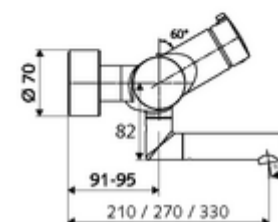

número de artículo: 01 692 06 99

Grifería de lavabo adosada VITUS VW- abierta/cerrada-T Agua mezclada, termostato ThermoProtect

Accionamiento manual abierto/cerrado.

Volumen de suministro

- Grifería de lavabo adosada abierta/cerrada
 - Cartucho cerámico abierto / cerrado
 - 2 válvulas antirretorno (EN 1717: EB)
 - Botón de accionamiento on/off
 - Salida orientable (bloqueable) con aireador
 - Válvula para realizar la desinfección térmica manual (de acuerdo a DVGW W 551)
 - ThermoProtect termostato según EN 1111, posibilidad de bloquear la temperatura a 38 °C, protección antiescaldamiento en caso de fallo del suministro de agua fría
- 2 conexiones en S y embellecedores (de profundidad ajustable)

Datos técnicos

- S_Durchfluss: máx. 5 l/min independiente de la presión
- Presión del caudal: 1,0 - 5,0 bar
- Temperatura de funcionamiento máx.: 70 °C (80 °C para desinfección térmica)
- Conexión: 2x DN 15 G 1/2 RE
- Material: Salida Latón de acuerdo a la normativa de agua potable alemana, Carcasa Latón de acuerdo a la normativa de agua potable alemana
- Acabado: Cromo
- Proyección a la mitad del regulador de caudal: 330 mm
- Certificados: Belgaqua

Datos de suministro

- Peso: 5,38 kg/Unidad
- Unidades de embalaje: 1

Artículos relacionados recomendados

Conjunto de conexión en S con válvula de cierre

Artículo No.: 23 775 00 99

una noticia

- Artículo descatalogado, disponible hasta agotar existencias.