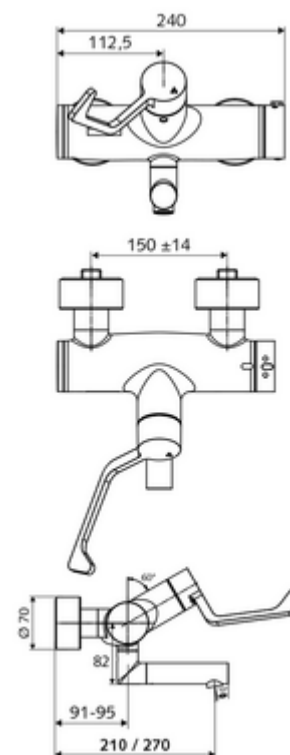

número de artículo: 01 665 06 99

Grifería de lavabo adosada VITUS VW-AH-T Agua mezclada, termostato ThermoProtect

Accionamiento manual abierto/cerrado con maneta gerontológica.

Volumen de suministro

- Grifería de lavabo adosada abierta/cerrada
 - Maneta gerontológica ergonómica 153 mm
 - Cartucho cerámico abierto / cerrado
 - 2 válvulas antirretorno (EN 1717: EB)
 - Salida orientable (bloqueable)
 - Válvula para realizar la desinfección térmica manual (de acuerdo a DVGW W 551)
 - ThermoProtect termostato según EN 1111, posibilidad de bloquear la temperatura a 38 °C, protección antiescaldamiento en caso de fallo del suministro de agua fría
 - Aireador con bajo contenido en aerosol (chorro laminar)
- 2 conexiones en S y embellecedores (de profundidad ajustable)

Datos técnicos

- Presión del caudal: 1,0 - 5,0 bar
- Temperatura de funcionamiento máx.: 70 °C (80 °C para desinfección térmica)
- Conexión: 2x DN 15 G 1/2 RE
- Material: Salida Latón de acuerdo a la normativa de agua potable alemana, Funcionamiento Latón, Carcasa Latón de acuerdo a la normativa de agua potable alemana
- Acabado: Cromo
- Proyección a la mitad del regulador de caudal: 270 mm
- Certificados: PA-IX 38236/IO, Belgaqua
- Clase de ruido: I
- Clase de caudal: O

Datos de suministro

- Peso: 5,37 kg/Unidad
- Unidades de embalaje: 1

Artículos relacionados recomendados

Conjunto de conexión en S con válvula de cierre	Artículo No.: 23 775 00 99
Válvula de desagüe de lavabo OPEN	Artículo No.: 02 002 06 99 o
Válvula de desagüe de lavabo PUSH OPEN	Artículo No.: 02 000 06 99 o