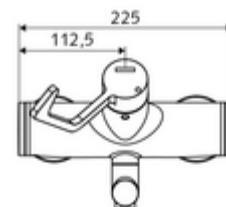

número de artículo: 01 664 06 99

Grifería de lavabo adosada VITUS VW-AH-M Agua mezclada

Accionamiento manual abierto/frío/caliente con maneta gerontológica.

Volumen de suministro

- Grifería de lavabo adosada abierta/fría/caliente
  - Maneta gerontológica ergonómica 153 mm
  - 2 válvulas antirretorno (EN 1717: EB)
  - Salida orientable (bloqueable)
  - Cartucho cerámico encendido / frío / caliente con limitación de agua caliente
  - Válvula para realizar la desinfección térmica manual (de acuerdo a DVGW W 551)
  - Aireador con bajo contenido en aerosol (chorro laminar)
- 2 conexiones en S y embellecedores (de profundidad ajustable)

Datos técnicos

- : 7,5 - 9,0 l/min
- Presión del caudal: 1,0 - 5,0 bar
- Temperatura de funcionamiento máx.: 70 °C (80 °C para desinfección térmica)
- Conexión: 2x DN 15 G 1/2 RE
- Material: Salida Latón de acuerdo a la normativa de agua potable alemana, Funcionamiento Latón, Carcasa Latón de acuerdo a la normativa de agua potable alemana
- Acabado: Cromo
- Proyección a la mitad del regulador de caudal: 270 mm
- Certificados: PA-IX 38239/IO, Belgaqua
- Clase de ruido: I
- Clase de caudal: O

Datos de suministro

- Peso: 5,05 kg/Unidad
- Unidades de embalaje: 1

Artículos relacionados recomendados

Conjunto de conexión en S con válvula de cierre	Artículo No.: 23 775 00 99
Válvula de desagüe de lavabo OPEN	Artículo No.: 02 002 06 99 o
Válvula de desagüe de lavabo PUSH OPEN	Artículo No.: 02 000 06 99 o