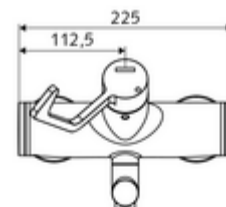

número de artículo: 01 664 06 99

Grifería de lavabo adosada VITUS VW-AH-M Agua mezclada

Accionamiento manual abierto/frío/caliente con maneta gerontológica.

Volumen de suministro

- Grifería de lavabo adosada abierta/fría/caliente
 - Maneta gerontológica ergonómica 153 mm
 - 2 válvulas antirretorno (EN 1717: EB)
 - Salida orientable (bloqueable)
 - Cartucho cerámico encendido / frío / caliente con limitación de agua caliente
 - Válvula para realizar la desinfección térmica manual (de acuerdo a DVGW W 551)
 - Aireador con bajo contenido en aerosol (chorro laminar)
- 2 conexiones en S y embellecedores (de profundidad ajustable)

Datos técnicos

- : 7,5 - 9,0 l/min
- Presión del caudal: 1,0 - 5,0 bar
- Temperatura de funcionamiento máx.: 70 °C (80 °C para desinfección térmica)
- Conexión: 2x DN 15 G 1/2 RE
- Material: Salida Latón de acuerdo a la normativa de agua potable alemana, Funcionamiento Latón, Carcasa Latón de acuerdo a la normativa de agua potable alemana
- Acabado: Cromo
- Proyección a la mitad del regulador de caudal: 270 mm
- Certificados: PA-IX 38239/IO, Belgaqua
- Clase de ruido: I
- Clase de caudal: O

Datos de suministro

- Peso: 5,05 kg/Unidad
- Unidades de embalaje: 1

Artículos relacionados recomendados

Conjunto de conexión en S con válvula de cierre	Artículo No.: 23 775 00 99
Válvula de desagüe de lavabo OPEN	Artículo No.: 02 002 06 99 o
Válvula de desagüe de lavabo PUSH OPEN	Artículo No.: 02 000 06 99 o