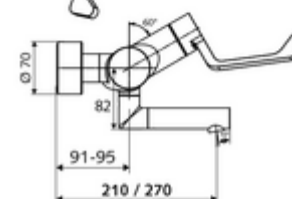

número de artículo: 01 664 06 99

Grifería de lavabo adosada VITUS VW-AH-M Agua mezclada

Accionamiento manual abierto/frío/caliente con maneta gerontológica.

Volumen de suministro

- Grifería de lavabo adosada abierta/fría/caliente
  - Maneta gerontológica ergonómica 153 mm
  - 2 válvulas antirretorno (EN 1717: EB)
  - Salida orientable (bloqueable)
  - Cartucho cerámico encendido / frío / caliente con limitación de agua caliente
  - Válvula para realizar la desinfección térmica manual (de acuerdo a DVGW W 551)
  - Aireador con bajo contenido en aerosol (chorro laminar)
- 2 conexiones en S y embellecedores (de profundidad ajustable)

Datos técnicos

- : 7,5 - 9,0 l/min
- Presión del caudal: 1,0 - 5,0 bar
- Temperatura de funcionamiento máx.: 70 °C (80 °C para desinfección térmica)
- Conexión: 2x DN 15 G 1/2 RE
- Material: Salida Latón de acuerdo a la normativa de agua potable alemana, Funcionamiento Latón, Carcasa Latón de acuerdo a la normativa de agua potable alemana
- Acabado: Cromo
- Proyección a la mitad del regulador de caudal: 270 mm
- Certificados: PA-IX 38239/IO, Belgaqua
- Clase de ruido: I
- Clase de caudal: O

Datos de suministro

- Peso: 5,05 kg/Unidad
- Unidades de embalaje: 1

Artículos relacionados recomendados

Conjunto de conexión en S con válvula de cierre	Artículo No.: 23 775 00 99
Válvula de desagüe de lavabo OPEN	Artículo No.: 02 002 06 99 o
Válvula de desagüe de lavabo PUSH OPEN	Artículo No.: 02 000 06 99 o