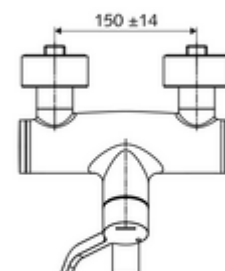

número de artículo: 01 664 06 99

Grifería de lavabo adosada VITUS VW-AH-M Agua mezclada

Accionamiento manual abierto/frío/caliente con maneta gerontológica.

Volumen de suministro

- Grifería de lavabo adosada abierta/fría/caliente
 - Maneta gerontológica ergonómica 153 mm
 - 2 válvulas antirretorno (EN 1717: EB)
 - Salida orientable (bloqueable)
 - Cartucho cerámico encendido / frío / caliente con limitación de agua caliente
 - Válvula para realizar la desinfección térmica manual (de acuerdo a DVGW W 551)
 - Aireador con bajo contenido en aerosol (chorro laminar)
- 2 conexiones en S y embellecedores (de profundidad ajustable)

Datos técnicos

- Presión del caudal: 1,0 - 5,0 bar
- Temperatura de funcionamiento máx.: 70 °C (80 °C para desinfección térmica)
- Conexión: 2x DN 15 G 1/2 RE
- Material: Salida Latón de acuerdo a la normativa de agua potable alemana, Funcionamiento Latón, Carcasa Latón de acuerdo a la normativa de agua potable alemana
- Acabado: Cromo
- Proyección a la mitad del regulador de caudal: 270 mm
- Certificados: PA-IX 38239/IO, Belgaqua
- Clase de ruido: I
- Clase de caudal: O

Datos de suministro

- Peso: 5,05 kg/Unidad
- Unidades de embalaje: 1

Artículos relacionados recomendados

| | |
|---|------------------------------|
| Conjunto de conexión en S con válvula de cierre | Artículo No.: 23 775 00 99 |
| Válvula de desagüe de lavabo OPEN | Artículo No.: 02 002 06 99 o |
| Válvula de desagüe de lavabo PUSH OPEN | Artículo No.: 02 000 06 99 o |