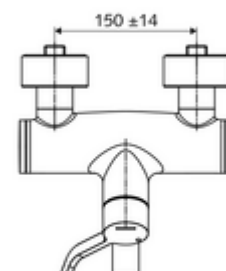

número de artículo: 01 664 06 99

Grifería de lavabo adosada VITUS VW-AH-M Agua mezclada

Accionamiento manual abierto/frío/caliente con maneta gerontológica.

Volumen de suministro

- Grifería de lavabo adosada abierta/fría/caliente
  - Maneta gerontológica ergonómica 153 mm
  - 2 válvulas antirretorno (EN 1717: EB)
  - Salida orientable (bloqueable)
  - Cartucho cerámico encendido / frío / caliente con limitación de agua caliente
  - Válvula para realizar la desinfección térmica manual (de acuerdo a DVGW W 551)
  - Aireador con bajo contenido en aerosol (chorro laminar)
- 2 conexiones en S y embellecedores (de profundidad ajustable)

Datos técnicos

- : 7,5 - 9,0 l/min
- Presión del caudal: 1,0 - 5,0 bar
- Temperatura de funcionamiento máx.: 70 °C (80 °C para desinfección térmica)
- Conexión: 2x DN 15 G 1/2 RE
- Material: Salida Latón de acuerdo a la normativa de agua potable alemana, Funcionamiento Latón, Carcasa Latón de acuerdo a la normativa de agua potable alemana
- Acabado: Cromo
- Proyección a la mitad del regulador de caudal: 270 mm
- Certificados: PA-IX 38239/IO, Belgaqua
- Clase de ruido: I
- Clase de caudal: O

Datos de suministro

- Peso: 5,05 kg/Unidad
- Unidades de embalaje: 1

Artículos relacionados recomendados

Conjunto de conexión en S con válvula de cierre	Artículo No.: 23 775 00 99
Válvula de desagüe de lavabo OPEN	Artículo No.: 02 002 06 99 o
Válvula de desagüe de lavabo PUSH OPEN	Artículo No.: 02 000 06 99 o