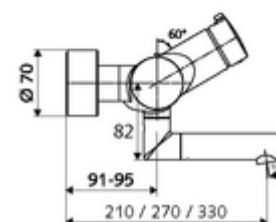

número de artículo: 01 660 06 99

Grifería de lavabo adosada VITUS VW- abierta/cerrada-T Agua mezclada, termostato ThermoProtect

Accionamiento manual abierto/cerrado.

Volumen de suministro

- Grifería de lavabo adosada abierta/cerrada
  - Cartucho cerámico abierto / cerrado
  - 2 válvulas antirretorno (EN 1717: EB)
  - Botón de accionamiento on/off
  - Salida orientable (bloqueable) con aireador
  - Válvula para realizar la desinfección térmica manual (de acuerdo a DVGW W 551)
  - ThermoProtect termostato según EN 1111, posibilidad de bloquear la temperatura a 38 °C, protección antiescaldamiento en caso de fallo del suministro de agua fría
- 2 conexiones en S y embellecedores (de profundidad ajustable)

Datos técnicos

- S_Durchfluss: máx. 5 l/min independiente de la presión
- Presión del caudal: 1,0 - 5,0 bar
- Temperatura de funcionamiento máx.: 70 °C (80 °C para desinfección térmica)
- Conexión: 2x DN 15 G 1/2 RE
- Material: Salida Latón de acuerdo a la normativa de agua potable alemana, Carcasa Latón de acuerdo a la normativa de agua potable alemana
- Acabado: Cromo
- Proyección a la mitad del regulador de caudal: 270 mm
- Certificados: PA-IX 38236/IO, Belgaqua
- Clase de ruido: I
- Clase de caudal: O

Datos de suministro

- Peso: 5,26 kg/Unidad
- Unidades de embalaje: 1

Artículos relacionados recomendados

Conjunto de conexión en S con válvula de cierre

Artículo No.: 23 775 00 99