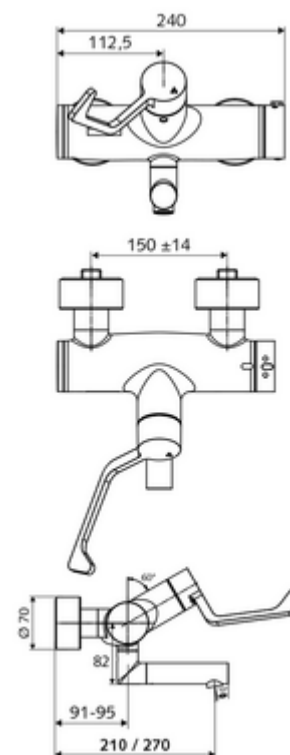

número de artículo: 01 657 06 99

Grifería de lavabo adosada VITUS VW-AH-T Agua mezclada, termostato ThermoProtect

Accionamiento manual abierto/cerrado con maneta gerontológica.

Volumen de suministro

- Grifería de lavabo adosada abierta/cerrada
 - Maneta gerontológica ergonómica 153 mm
 - Cartucho cerámico abierto / cerrado
 - 2 válvulas antirretorno (EN 1717: EB)
 - Salida orientable (bloqueable)
 - Válvula para realizar la desinfección térmica manual (de acuerdo a DVGW W 551)
 - ThermoProtect termostato según EN 1111, posibilidad de bloquear la temperatura a 38 °C, protección antiescaldamiento en caso de fallo del suministro de agua fría
 - Aireador con bajo contenido en aerosol (chorro laminar)
- 2 conexiones en S y embellecedores (de profundidad ajustable)

Datos técnicos

- : 7,5 - 9,0 l/min
- Presión del caudal: 1,0 - 5,0 bar
- Temperatura de funcionamiento máx.: 70 °C (80 °C para desinfección térmica)
- Conexión: 2x DN 15 G 1/2 RE
- Material: Salida Latón de acuerdo a la normativa de agua potable alemana, Funcionamiento Latón, Carcasa Latón de acuerdo a la normativa de agua potable alemana
- Acabado: Cromo
- Proyección a la mitad del regulador de caudal: 210 mm
- Certificados: PA-IX 38236/IO, Belgaqua, WRAS solicitado
- Clase de ruido: I
- Clase de caudal: O

Datos de suministro

- Peso: 5,18 kg/Unidad
- Unidades de embalaje: 1

Artículos relacionados recomendados

Conjunto de conexión en S con válvula de cierre	Artículo No.: 23 775 00 99
Válvula de desagüe de lavabo OPEN	Artículo No.: 02 002 06 99 o
Válvula de desagüe de lavabo PUSH OPEN	Artículo No.: 02 000 06 99 o