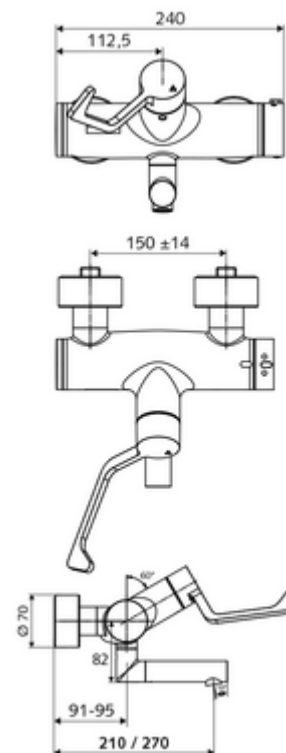

número de artículo: 01 657 06 99

Grifería de lavabo adosada VITUS VW-AH-T Agua mezclada, termostato ThermoProtect

Accionamiento manual abierto/cerrado con maneta gerontológica.

Volumen de suministro

- Grifería de lavabo adosada abierta/cerrada
 - Maneta gerontológica ergonómica 153 mm
 - Cartucho cerámico abierto / cerrado
 - 2 válvulas antirretorno (EN 1717: EB)
 - Salida orientable (bloqueable)
 - Válvula para realizar la desinfección térmica manual (de acuerdo a DVGW W 551)
 - ThermoProtect termostato según EN 1111, posibilidad de bloquear la temperatura a 38 °C, protección antiescaldamiento en caso de fallo del suministro de agua fría
 - Aireador con bajo contenido en aerosol (chorro laminar)
- 2 conexiones en S y embellecedores (de profundidad ajustable)

Datos técnicos

- : 7,5 - 9,0 l/min
- Presión del caudal: 1,0 - 5,0 bar
- Temperatura de funcionamiento máx.: 70 °C (80 °C para desinfección térmica)
- Conexión: 2x DN 15 G 1/2 RE
- Material: Salida Latón de acuerdo a la normativa de agua potable alemana, Funcionamiento Latón, Carcasa Latón de acuerdo a la normativa de agua potable alemana
- Acabado: Cromo
- Proyección a la mitad del regulador de caudal: 210 mm
- Certificados: PA-IX 38236/IO, Belgaqua, WRAS solicitado
- Clase de ruido: I
- Clase de caudal: O

Datos de suministro

- Peso: 5,18 kg/Unidad
- Unidades de embalaje: 1

Artículos relacionados recomendados

Conjunto de conexión en S con válvula de cierre	Artículo No.: 23 775 00 99
Válvula de desagüe de lavabo OPEN	Artículo No.: 02 002 06 99 o
Válvula de desagüe de lavabo PUSH OPEN	Artículo No.: 02 000 06 99 o