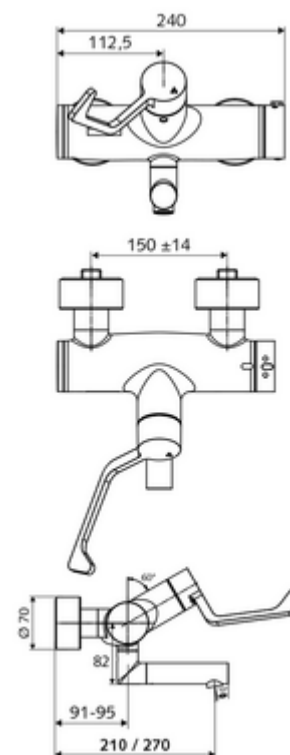

número de artículo: 01 637 06 99

Grifería de lavabo adosada VITUS VW-AH-T Agua mezclada, termostato ThermoProtect

Accionamiento manual abierto/cerrado con maneta gerontológica.

Volumen de suministro

- Grifería de lavabo adosada abierta/cerrada
 - Maneta gerontológica ergonómica 153 mm
 - Cartucho cerámico abierto / cerrado
 - 2 válvulas antirretorno (EN 1717: EB)
 - Salida orientable (bloqueable)
 - ThermoProtect termostato según EN 1111, posibilidad de bloquear la temperatura a 38 °C, protección antiescaldamiento en caso de fallo del suministro de agua fría
 - Aireador con bajo contenido en aerosol (chorro laminar)
- 2 conexiones en S y embellecedores (de profundidad ajustable)

Datos técnicos

- : 7,5 - 9,0 l/min
- Presión del caudal: 1,0 - 5,0 bar
- Temperatura de funcionamiento máx.: 70 °C (80 °C para desinfección térmica)
- Conexión: 2x DN 15 G 1/2 RE
- Material: Salida Latón de acuerdo a la normativa de agua potable alemana, Funcionamiento Latón, Carcasa Latón de acuerdo a la normativa de agua potable alemana
- Acabado: Cromo
- Proyección a la mitad del regulador de caudal: 270 mm
- Certificados: PA-IX 38236/IO, Belgaqua
- Clase de ruido: I
- Clase de caudal: O

Datos de suministro

- Peso: 5,25 kg/Unidad
- Unidades de embalaje: 1

Artículos relacionados recomendados

Conjunto de conexión en S con válvula de cierre	Artículo No.: 23 775 00 99
Válvula de desagüe de lavabo OPEN	Artículo No.: 02 002 06 99 o
Válvula de desagüe de lavabo PUSH OPEN	Artículo No.: 02 000 06 99 o