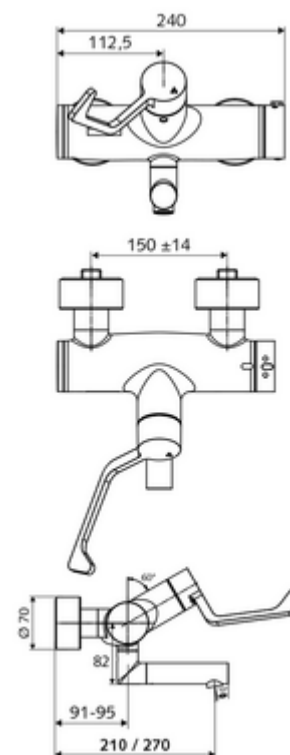

número de artículo: 01 627 06 99

Grifería de lavabo adosada VITUS VW-AH-T Agua mezclada, termostato ThermoProtect

Accionamiento manual abierto/cerrado con maneta gerontológica.

Volumen de suministro

- Grifería de lavabo adosada abierta/cerrada
  - Maneta gerontológica ergonómica 153 mm
  - Cartucho cerámico abierto / cerrado
  - 2 válvulas antirretorno (EN 1717: EB)
  - Salida orientable (bloqueable)
  - ThermoProtect termostato según EN 1111, posibilidad de bloquear la temperatura a 38 °C, protección antiescaldamiento en caso de fallo del suministro de agua fría
  - Aireador con bajo contenido en aerosol (chorro laminar)
- 2 conexiones en S y embellecedores (de profundidad ajustable)

Datos técnicos

- : 7,5 - 9,0 l/min
- Presión del caudal: 1,0 - 5,0 bar
- Temperatura de funcionamiento máx.: 70 °C (80 °C para desinfección térmica)
- Conexión: 2x DN 15 G 1/2 RE
- Material: Salida Latón de acuerdo a la normativa de agua potable alemana, Funcionamiento Latón, Carcasa Latón de acuerdo a la normativa de agua potable alemana
- Acabado: Cromo
- Proyección a la mitad del regulador de caudal: 210 mm
- Certificados: PA-IX 38236/IO, Belgaqua
- Clase de ruido: I
- Clase de caudal: O

Datos de suministro

- Peso: 5,08 kg/Unidad
- Unidades de embalaje: 1

Artículos relacionados recomendados

Conjunto de conexión en S con válvula de cierre	Artículo No.: 23 775 00 99
Válvula de desagüe de lavabo OPEN	Artículo No.: 02 002 06 99 o
Válvula de desagüe de lavabo PUSH OPEN	Artículo No.: 02 000 06 99 o