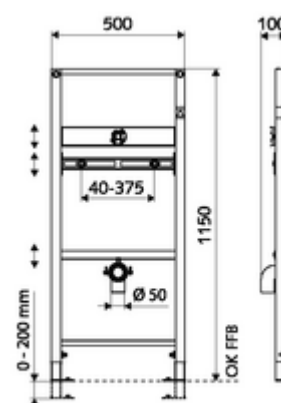

Volumen de suministro

- Módulo de urinario
 - Barra transversal para fijación de urinario 40 - 375 mm, regulable en altura
 - Barra transversal con conexión de montaje con aislamiento acústico y con enchufe de conexión, regulable en altura
 - Barra transversal con codo de desagüe y enchufe de conexión, regulable en altura
 - Pies de montaje galvanizados, ajustables en altura de 0 a 20 cm con resistencia al deslizamiento
- Material de instalación para patas de montaje
- Material de instalación para el montaje de urinario (pernos de fijación M 8 x 100 mm, manguera de protección, casquillos con cuello de plástico, tuercas, arandelas planas, tapas de cubierta)

Datos técnicos

- Material: Bastidor Acero
- Acabado: Bastidor Acabado en pintura en polvo
- Dimensiones: B 50 cm x A 115 cm
- Conexión de desagüe: Ø 50 mm
- Conexión de agua: DN 15 G 1/2 RE (abajo)
- Salida de aguas residuales: Ø 50 mm
- Salida de agua: DN 15 G 1/2 RI

Datos de suministro

- Peso: 9,74 kg/Unidad
- Unidades de embalaje: 1

Artículos relacionados necesarios

Para instalación adosada

Conjunto de soportes de pared MONTUS (120 - 170 mm) Artículo No.: 03 071 00 99