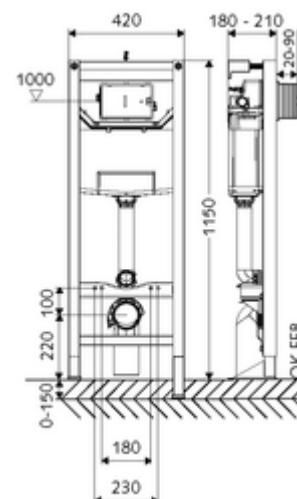

número de artículo: 03 066 00 99

Bastidor de inodoro MONTUS Tipo CS 120

Módulo de inodoro, altura de montaje 115 cm, con cisterna empotrada de 12 cm. Para inodoros sin barreras. Para instalación adosada o en tabiques prefabricados. Para inodoros suspendidos con una dimensión de instalación de 180 o 230 mm. Marco perfilado de acero, autoportante, acabado en pintura en polvo, con patas regulables. Ahorro de agua mediante la descarga doble y el proceso de llenado retardado (ahorra aprox. 0,5 l por descarga). Activación de la descarga electrónica o mecánica.

Volumen de suministro

- Módulo de inodoro
 - Patas especiales regulables 0 - 15 cm, autoportantes
 - Llave de escuadra con función reguladora G 1/2 RE, clase de ruido I
 - Cisterna de inodoro empotrada 12 cm, funcionamiento frontal
- Material de instalación para el montaje de inodoro (pernos de fijación M 12 x 200 mm, flexos de protección, casquillos con cuello de plástico, tuercas, arandelas planas, tapas de cubierta)
- Material de instalación para patas de montaje
- Conjunto de soportes de pared MONTUS (150 - 210 mm)

Datos técnicos

- Doble descarga: Descarga de ahorro 3 l, Volumen de descarga principal 4/5/6/7 l ajustable (ajuste de fábrica 6 l)
- Capacidad de carga: Máx. 400 kg (si se usa el conjunto de soportes de pared MONTUS)
- Conexión de desagüe: Ø 90 / 110 mm
- Conexión de tubo de descarga: Ø 45 mm
- Conexión de agua: DN 15 R 1/2 RE (detrás)
- Salida de aguas residuales: Ø 90 / 110 mm
- Material: Bastidor Acero
- Acabado: Bastidor Acabado en pintura en polvo
- Dimensiones: B 42 cm x A 115 cm
- Certificados: Belgaqua