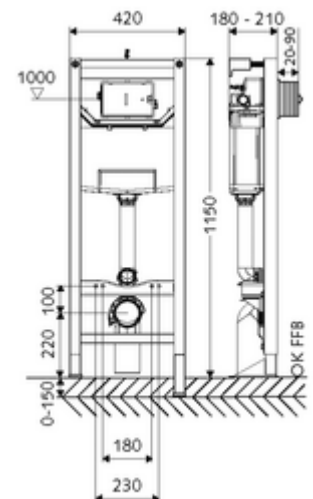

número de artículo: 03 066 00 99

Bastidor de inodoro MONTUS

Tipo CS 120

Módulo de inodoro, altura de montaje 115 cm, con cisterna empotrada de 12 cm. Para inodoros sin barreras. Para instalación adosada o en tabiques prefabricados. Para inodoros suspendidos con una dimensión de instalación de 180 o 230 mm. Marco perfilado de acero, autoportante, acabado en pintura en polvo, con patas regulables. Ahorro de agua mediante la descarga doble y el proceso de llenado retardado (ahorra aprox. 0,5 l por descarga). Activación de la descarga electrónica o mecánica.

Volumen de suministro

- Módulo de inodoro
 - Patas especiales regulables 0 - 15 cm, autoportantes
 - Llave de escuadra con función reguladora G 1/2 RE, clase de ruido I
 - Cisterna de inodoro empotrada 12 cm, funcionamiento frontal
- Material de instalación para el montaje de inodoro (pernos de fijación M 12 x 200 mm, flexos de protección, casquillos con cuello de plástico, tuercas, arandelas planas, tapas de cubierta)
- Material de instalación para patas de montaje
- Conjunto de soportes de pared MONTUS (150 - 210 mm)

Datos técnicos

- Doble descarga: Descarga de ahorro 3 l, Volumen de descarga principal 4/5/6/7 l ajustable (ajuste de fábrica 6 l)
- Capacidad de carga: Máx. 400 kg (si se usa el conjunto de soportes de pared MONTUS)
- Conexión de desagüe: Ø 90 / 110 mm
- Conexión de tubo de descarga: Ø 45 mm
- Conexión de agua: DN 15 R 1/2 RE (detrás)
- Salida de aguas residuales: Ø 90 / 110 mm
- Material: Bastidor Acero
- Acabado: Bastidor Acabado en pintura en polvo
- Dimensiones: B 42 cm x A 115 cm
- Certificados: Belgaqua