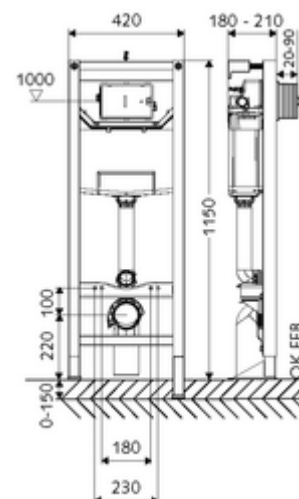

Volumen de suministro

- Módulo de inodoro
  - Patas especiales regulables 0 - 15 cm, autoportantes
  - Llave de escuadra con función reguladora G 1/2 RE, clase de ruido I
  - Cisterna de inodoro empotrada 12 cm, funcionamiento frontal
  - Tubo de descarga Ø 45 mm, con enchufe de conexión
- Juego de conexión para inodoro (entrada Ø 45 mm, desagüe Ø 90 / 110 mm)
- Material de instalación para el montaje de inodoro (pernos de fijación M 12 x 200 mm, flexos de protección, casquillos con cuello de plástico, tuercas, arandelas planas, tapas de cubierta)
- Material de instalación para patas de montaje
- Conjunto de soportes de pared MONTUS (150 - 210 mm)

Datos técnicos

- Doble descarga: Descarga de ahorro 3 l, Volumen de descarga principal 4/5/6/7 l ajustable (ajuste de fábrica 6 l)
- Capacidad de carga: Máx. 400 kg (si se usa el conjunto de soportes de pared MONTUS)
- Conexión de desagüe: Ø 90 / 110 mm
- Conexión de tubo de descarga: Ø 45 mm
- Conexión de agua: DN 15 R 1/2 RE (detrás)
- Salida de aguas residuales: Ø 90 / 110 mm
- Material: Bastidor Acero
- Acabado: Bastidor Acabado en pintura en polvo
- Dimensiones: B 42 cm x A 115 cm
- Certificados: Belgaqua

Datos de suministro

- Peso: 17,44 kg/Unidad
- Unidades de embalaje: 1

Artículos relacionados necesarios

Aislamiento acústico para inodoro	Artículo No.: 03 001 00 99
<u>Para instalación en mercados fuera de Francia.</u>	
Codo de desagüe PE entre inodoro y pared DN 90/90 mm	Artículo No.: 29 698 00 99
Reductor PE DN 90/110 mm	Artículo No.: 29 699 00 99
<u>Para la activación mecánica</u>	
Escudo pulsador para inodoro MONTUS CIRCUM	Artículo No.: 03 119 06 99 o
Escudo pulsador para inodoro MONTUS CIRCUM	Artículo No.: 03 119 64 99 o