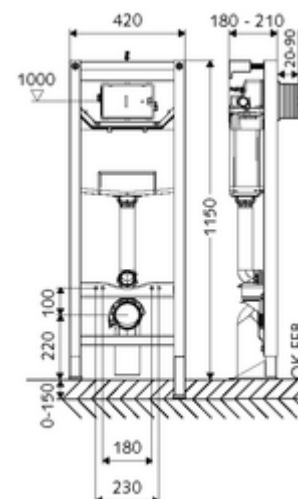

Datos de suministro

- Peso: 17,44 kg/Unidad
- Unidades de embalaje: 1

Artículos relacionados necesarios

Aislamiento acústico para inodoro	Artículo No.: 03 001 00 99
<u>Para instalación en mercados fuera de Francia.</u>	
Codo de desagüe PE entre inodoro y pared DN 90/90 mm	Artículo No.: 29 698 00 99
Reductor PE DN 90/110 mm	Artículo No.: 29 699 00 99
<u>Para la activación mecánica</u>	
Escudo pulsador para inodoro MONTUS CIRCUM	Artículo No.: 03 119 06 99 o
Escudo pulsador para inodoro MONTUS CIRCUM	Artículo No.: 03 119 64 99 o
Escudo pulsador para inodoro MONTUS CIRCUM	Artículo No.: 03 119 15 99 o