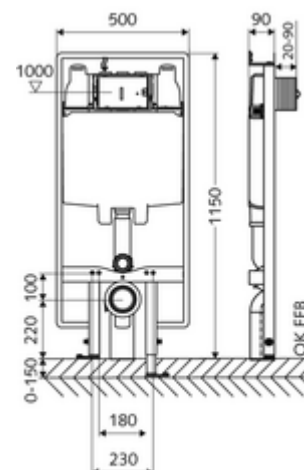

Volumen de suministro

- Módulo de inodoro
  - Patas regulables 0 - 15 cm
  - Llave de escuadra con función reguladora G 1/2 RE, clase de ruido I
  - Tubo de descarga Ø 45 mm, con enchufe de conexión
  - Cisterna de inodoro empotrada 8 cm, funcionamiento frontal
- Reductor Ø 90 / 110 mm
- Juego de conexión para inodoro (entrada Ø 45 mm, desagüe Ø 90 / 110 mm)
- Codo de desagüe PP Ø 90 / 90 mm, con enchufe de conexión
- Material de instalación para el montaje de inodoro (pernos de fijación M 12 x 200 mm, flexos de protección, casquillos con cuello de plástico, tuercas, arandelas planas, tapas de cubierta)
- Material de instalación para patas de montaje

Datos técnicos

- Doble descarga: Descarga de ahorro 3 l, Descarga principal ajustable 6 / 7 l (ajuste de fábrica 6 l)
- Conexión de desagüe: Ø 90 / 110 mm
- Conexión de tubo de descarga: Ø 45 mm
- Conexión de agua: DN 15 R 1/2 RE (arriba)
- Salida de aguas residuales: Ø 90 / 110 mm
- Material: Bastidor Acero
- Acabado: Bastidor Acabado en pintura en polvo
- Dimensiones: B 50 cm x A 115 cm
- Certificados: Belgaqua

Datos de suministro

- Peso: 13,52 kg/Unidad
- Unidades de embalaje: 1

Artículos relacionados necesarios

Aislamiento acústico para inodoro	Artículo No.: 03 001 00 99
<u>Para la activación mecánica</u>	
Escudo pulsador para inodoro MONTUS CIRCUM	Artículo No.: 03 119 06 99 o
Escudo pulsador para inodoro MONTUS CIRCUM	Artículo No.: 03 119 64 99 o
Escudo pulsador para inodoro MONTUS CIRCUM	Artículo No.: 03 119 15 99 o
Escudo pulsador para inodoro MONTUS BOARD	Artículo No.: 03 120 64 99 o
Escudo pulsador para inodoro MONTUS BOARD	Artículo No.: 03 120 06 99 o
Escudo pulsador para inodoro MONTUS BOARD	Artículo No.: 03 120 15 99 o
Escudo pulsador para inodoro MONTUS TOWER	Artículo No.: 03 121 64 99 o
Escudo pulsador para inodoro MONTUS TOWER	Artículo No.: 03 121 06 99 o