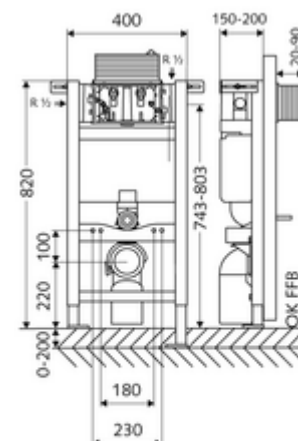

Datos de suministro

- Peso: 11,60 kg/Unidad
- Unidades de embalaje: 1

Artículos relacionados necesarios

Aislamiento acústico para inodoro	Artículo No.: 03 001 00 99
<u>Para la activación mecánica</u>	
Escudo pulsador para inodoro MONTUS CIRCUM	Artículo No.: 03 119 06 99 o
Escudo pulsador para inodoro MONTUS CIRCUM	Artículo No.: 03 119 64 99 o
Escudo pulsador para inodoro MONTUS CIRCUM	Artículo No.: 03 119 15 99 o
Escudo pulsador para inodoro MONTUS BOARD	Artículo No.: 03 120 64 99 o
Escudo pulsador para inodoro MONTUS BOARD	Artículo No.: 03 120 06 99 o
Escudo pulsador para inodoro MONTUS BOARD	Artículo No.: 03 120 15 99 o
Escudo pulsador para inodoro MONTUS TOWER	Artículo No.: 03 121 64 99 o