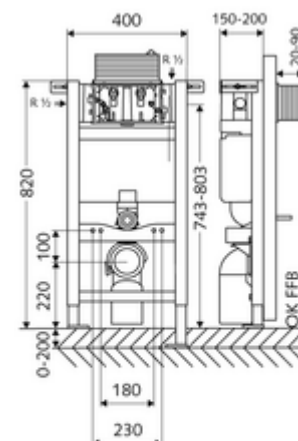

### Typ 820 C, Betätigung von oben oder vorne

Módulo de inodoro, altura de montaje 82 cm, con cisterna empotrada de 15 cm. Para instalación adosada o en tabiques prefabricados. Para inodoros suspendidos con una dimensión de instalación de 180 o 230 mm. Marco perfilado de acero, autoportante, acabado en pintura en polvo, con patas regulables. Ahorro de agua mediante la descarga doble y el proceso de llenado retardado (ahorra aprox. 0,5 l por descarga).

#### Volumen de suministro

- Módulo de inodoro
  - Llave de escuadra con función reguladora G 1/2 RE, clase de ruido I
  - Cisterna de inodoro empotrada 15 cm, funcionamiento frontal o desde arriba
  - Patas regulables 0 - 20 cm
- Material de instalación para el montaje de inodoro (pernos de fijación M 12 x 200 mm, flexos de protección, casquillos con cuello de plástico, tuercas, arandelas planas, tapas de cubierta)
- Material de instalación para patas de montaje

#### Datos técnicos

- Doble descarga: Descarga de ahorro 3 l, Volumen de descarga principal 4/5/6/7 l ajustable (ajuste de fábrica 6 l)
- Capacidad de carga: Máx. 400 kg
- Conexión de desagüe: Ø 90 / 110 mm
- Conexión de tubo de descarga: Ø 45 mm
- Conexión de agua: DN 15 R 1/2 RE (detrás, arriba, lateral)
- Salida de aguas residuales: Ø 90 / 110 mm
- Material: Bastidor Acero
- Acabado: Bastidor Acabado en pintura en polvo
- Dimensiones: B 40 cm x A 82 cm
- Certificados: Belgaqua