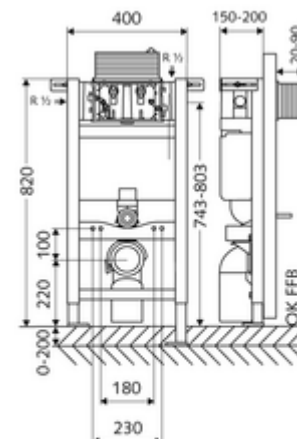

número de artículo: 03 060 00 99

Bastidor de inodoro MONTUS

Typ 820 C, Betätigung von oben oder vorne

Módulo de inodoro, altura de montaje 82 cm, con cisterna empotrada de 15 cm. Para instalación adosada o en tabiques prefabricados. Para inodoros suspendidos con una dimensión de instalación de 180 o 230 mm. Marco perfilado de acero, autoportante, acabado en pintura en polvo, con patas regulables. Ahorro de agua mediante la descarga doble y el proceso de llenado retardado (ahorra aprox. 0,5 l por descarga).

Volumen de suministro

- Módulo de inodoro
 - Llave de escuadra con función reguladora G 1/2 RE, clase de ruido I
 - Cisterna de inodoro empotrada 15 cm, funcionamiento frontal o desde arriba
 - Patas regulables 0 - 20 cm
- Material de instalación para el montaje de inodoro (pernos de fijación M 12 x 200 mm, flexos de protección, casquillos con cuello de plástico, tuercas, arandelas planas, tapas de cubierta)
- Material de instalación para patas de montaje

Datos técnicos

- Doble descarga: Descarga de ahorro 3 l, Volumen de descarga principal 4/5/6/7 l ajustable (ajuste de fábrica 6 l)
- Capacidad de carga: Máx. 400 kg
- Conexión de desagüe: Ø 90 / 110 mm
- Conexión de tubo de descarga: Ø 45 mm
- Conexión de agua: DN 15 R 1/2 RE (detrás, arriba, lateral)
- Salida de aguas residuales: Ø 90 / 110 mm
- Material: Bastidor Acero
- Acabado: Bastidor Acabado en pintura en polvo
- Dimensiones: B 40 cm x A 82 cm
- Certificados: Belgaqua