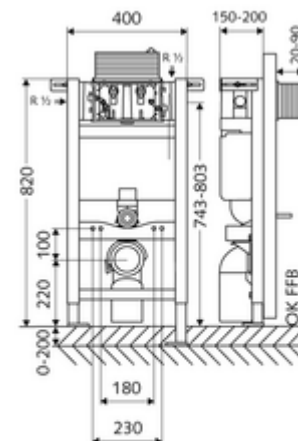

Datos de suministro

- Peso: 11,60 kg/Unidad
- Unidades de embalaje: 1

Artículos relacionados necesarios

Aislamiento acústico para inodoro	Artículo No.: 03 001 00 99
<u>Para la activación mecánica</u>	
Escudo pulsador para inodoro MONTUS CIRCUM	Artículo No.: 03 119 06 99 o
Escudo pulsador para inodoro MONTUS CIRCUM	Artículo No.: 03 119 64 99 o
Escudo pulsador para inodoro MONTUS CIRCUM	Artículo No.: 03 119 15 99 o
Escudo pulsador para inodoro MONTUS BOARD	Artículo No.: 03 120 64 99 o
Escudo pulsador para inodoro MONTUS BOARD	Artículo No.: 03 120 06 99 o
Escudo pulsador para inodoro MONTUS BOARD	Artículo No.: 03 120 15 99 o
Escudo pulsador para inodoro MONTUS TOWER	Artículo No.: 03 121 64 99 o