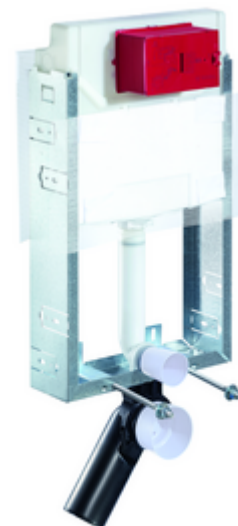

## Bastidor de inodoro MONTUS Tipo C-N 120

Módulo de inodoro con cisterna empotrada de 12 cm. Para ampliaciones, subestructuras y conversiones en trabajos de albañilería. Para inodoros suspendidos con una dimensión de instalación de 180 o 230 mm. Bastidor de acero en forma de U con revestimiento de zinc, no autoportante. Ahorro de agua mediante la descarga doble y el proceso de llenado retardado (ahorra aprox. 0,5 l por descarga).

### Volumen de suministro

- Módulo de inodoro
  - Llave de escuadra con función reguladora G 1/2 RE, clase de ruido I
  - Cisterna de inodoro empotrada 12 cm, funcionamiento frontal
  - Tubo de descarga Ø 45 mm, con enchufe de conexión
- Reductor Ø 90 / 110 mm
- Juego de conexión para inodoro (entrada Ø 45 mm, desagüe Ø 90 / 110 mm)
- Codo de desagüe PP Ø 90 / 90 mm, con enchufe de conexión
- Material de instalación para el montaje de inodoro (pernos de fijación M 12 x 200 mm, flexos de protección, casquillos con cuello de plástico, tuercas, arandelas planas, tapas de cubierta)
- Malla para facilitar su instalación
- Material de instalación para el montaje mural

### Datos técnicos

- Doble descarga: Descarga de ahorro 3 l, Volumen de descarga principal 4/5/6/7 l ajustable (ajuste de fábrica 6 l)
- Conexión de desagüe: Ø 90 / 110 mm
- Conexión de tubo de descarga: Ø 45 mm
- Conexión de agua: DN 15 R 1/2 RE (centro parte posterior)
- Salida de aguas residuales: Ø 90 / 110 mm
- Material: Bastidor Acero
- Acabado: Bastidor Galvanizado
- Dimensiones: B 42 cm x A 77 cm
- Certificados: Belgaqua