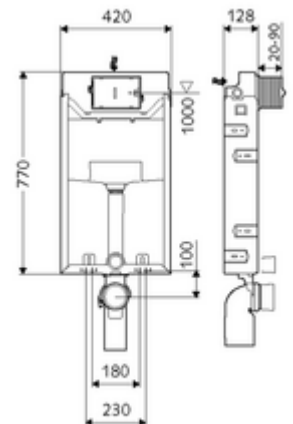

### Tipo C-N 120

Módulo de inodoro con cisterna empotrada de 12 cm. Para ampliaciones, subestructuras y conversiones en trabajos de albañilería. Para inodoros suspendidos con una dimensión de instalación de 180 o 230 mm. Bastidor de acero en forma de U con revestimiento de zinc, no autoportante. Ahorro de agua mediante la descarga doble y el proceso de llenado retardado (ahorra aprox. 0,5 l por descarga).

#### Volumen de suministro

- Módulo de inodoro
  - Llave de escuadra con función reguladora G 1/2 RE, clase de ruido I
  - Cisterna de inodoro empotrada 12 cm, funcionamiento frontal
- Material de instalación para el montaje de inodoro (pernos de fijación M 12 x 200 mm, flexos de protección, casquillos con cuello de plástico, tuercas, arandelas planas, tapas de cubierta)
- Malla para facilitar su instalación
- Material de instalación para el montaje mural

#### Datos técnicos

- Doble descarga: Descarga de ahorro 3 l, Volumen de descarga principal 4/5/6/7 l ajustable (ajuste de fábrica 6 l)
- Conexión de desagüe: Ø 90 / 110 mm
- Conexión de tubo de descarga: Ø 45 mm
- Conexión de agua: DN 15 R 1/2 RE (centro parte posterior)
- Salida de aguas residuales: Ø 90 / 110 mm
- Material: Bastidor Acero
- Acabado: Bastidor Galvanizado
- Dimensiones: B 42 cm x A 77 cm
- Certificados: Belgaqua