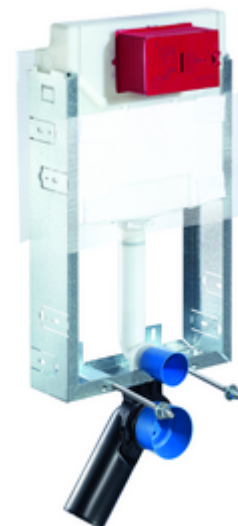

número de artículo: 03 058 00 99

Bastidor de inodoro MONTUS

Tipo C-N 120

Módulo de inodoro con cisterna empotrada de 12 cm. Para ampliaciones, subestructuras y conversiones en trabajos de albañilería. Para inodoros suspendidos con una dimensión de instalación de 180 o 230 mm. Bastidor de acero en forma de U con revestimiento de zinc, no autoportante. Ahorro de agua mediante la descarga doble y el proceso de llenado retardado (ahorra aprox. 0,5 l por descarga).

Volumen de suministro

- Módulo de inodoro
 - Llave de escuadra con función reguladora G 1/2 RE, clase de ruido I
 - Cisterna de inodoro empotrada 12 cm, funcionamiento frontal
- Material de instalación para el montaje de inodoro (pernos de fijación M 12 x 200 mm, flexos de protección, casquillos con cuello de plástico, tuercas, arandelas planas, tapas de cubierta)
- Malla para facilitar su instalación
- Material de instalación para el montaje mural

Datos técnicos

- Doble descarga: Descarga de ahorro 3 l, Volumen de descarga principal 4/5/6/7 l ajustable (ajuste de fábrica 6 l)
- Conexión de desagüe: Ø 90 / 110 mm
- Conexión de tubo de descarga: Ø 45 mm
- Conexión de agua: DN 15 R 1/2 RE (centro parte posterior)
- Salida de aguas residuales: Ø 90 / 110 mm
- Material: Bastidor Acero
- Acabado: Bastidor Galvanizado
- Dimensiones: B 42 cm x A 77 cm
- Certificados: Belgaqua

Datos de suministro

- Peso: 8,64 kg/Unidad
- Unidades de embalaje: 1

Artículos relacionados necesarios

Aislamiento acústico para inodoro

Artículo No.: 03 001 00 99

Para la activación mecánica

Escudo pulsador para inodoro MONTUS CIRCUM