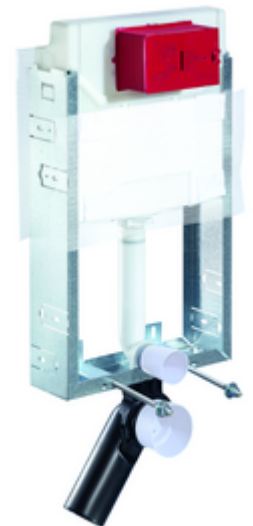

## Bastidor de inodoro MONTUS

### Tipo C-N 120

Módulo de inodoro con cisterna empotrada de 12 cm. Para ampliaciones, subestructuras y conversiones en trabajos de albañilería. Para inodoros suspendidos con una dimensión de instalación de 180 o 230 mm. Bastidor de acero en forma de U con revestimiento de zinc, no autoportante. Ahorro de agua mediante la descarga doble y el proceso de llenado retardado (ahorra aprox. 0,5 l por descarga).

#### Volumen de suministro

- Módulo de inodoro
  - Llave de escuadra con función reguladora G 1/2 RE, clase de ruido I
  - Cisterna de inodoro empotrada 12 cm, funcionamiento frontal
- Material de instalación para el montaje de inodoro (pernos de fijación M 12 x 200 mm, flexos de protección, casquillos con cuello de plástico, tuercas, arandelas planas, tapas de cubierta)
- Malla para facilitar su instalación
- Material de instalación para el montaje mural

#### Datos técnicos

- Doble descarga: Descarga de ahorro 3 l, Volumen de descarga principal 4/5/6/7 l ajustable (ajuste de fábrica 6 l)
- Conexión de desagüe: Ø 90 / 110 mm
- Conexión de tubo de descarga: Ø 45 mm
- Conexión de agua: DN 15 R 1/2 RE (centro parte posterior)
- Salida de aguas residuales: Ø 90 / 110 mm
- Material: Bastidor Acero
- Acabado: Bastidor Galvanizado
- Dimensiones: B 42 cm x A 77 cm
- Certificados: Belgaqua