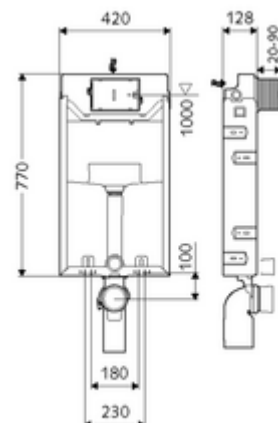

número de artículo: 03 058 00 99

Bastidor de inodoro MONTUS

Tipo C-N 120

Módulo de inodoro con cisterna empotrada de 12 cm. Para ampliaciones, subestructuras y conversiones en trabajos de albañilería. Para inodoros suspendidos con una dimensión de instalación de 180 o 230 mm. Bastidor de acero en forma de U con revestimiento de zinc, no autoportante. Ahorro de agua mediante la descarga doble y el proceso de llenado retardado (ahorra aprox. 0,5 l por descarga).

Volumen de suministro

- Módulo de inodoro
 - Llave de escuadra con función reguladora G 1/2 RE, clase de ruido I
 - Cisterna de inodoro empotrada 12 cm, funcionamiento frontal
- Material de instalación para el montaje de inodoro (pernos de fijación M 12 x 200 mm, flexos de protección, casquillos con cuello de plástico, tuercas, arandelas planas, tapas de cubierta)
- Malla para facilitar su instalación
- Material de instalación para el montaje mural

Datos técnicos

- Doble descarga: Descarga de ahorro 3 l, Volumen de descarga principal 4/5/6/7 l ajustable (ajuste de fábrica 6 l)
- Conexión de desagüe: Ø 90 / 110 mm
- Conexión de tubo de descarga: Ø 45 mm
- Conexión de agua: DN 15 R 1/2 RE (centro parte posterior)
- Salida de aguas residuales: Ø 90 / 110 mm
- Material: Bastidor Acero
- Acabado: Bastidor Galvanizado
- Dimensiones: B 42 cm x A 77 cm
- Certificados: Belgaqua