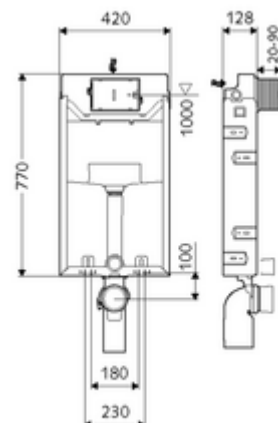

número de artículo: 03 058 00 99

Bastidor de inodoro MONTUS

Tipo C-N 120

Módulo de inodoro con cisterna empotrada de 12 cm. Para ampliaciones, subestructuras y conversiones en trabajos de albañilería. Para inodoros suspendidos con una dimensión de instalación de 180 o 230 mm. Bastidor de acero en forma de U con revestimiento de zinc, no autoportante. Ahorro de agua mediante la descarga doble y el proceso de llenado retardado (ahorra aprox. 0,5 l por descarga).

Volumen de suministro

- Módulo de inodoro
 - Cisterna de inodoro empotrada 12 cm, funcionamiento frontal
 - Llave de escuadra con función reguladora G 1/2 RE, clase de ruido I
- Material de instalación para el montaje de inodoro (pernos de fijación M 12 x 200 mm, flexos de protección, casquillos con cuello de plástico, tuercas, arandelas planas, tapas de cubierta)
- Malla para facilitar su instalación
- Material de instalación para el montaje mural

Datos técnicos

- Doble descarga: Descarga de ahorro 3 l, Volumen de descarga principal 4/5/6/7 l ajustable (ajuste de fábrica 6 l)
- Conexión de desagüe: Ø 90 / 110 mm
- Conexión de tubo de descarga: Ø 45 mm
- Conexión de agua: DN 15 R 1/2 RE (centro parte posterior)
- Salida de aguas residuales: Ø 90 / 110 mm
- Material: Bastidor Acero
- Acabado: Bastidor Galvanizado
- Dimensiones: B 42 cm x A 77 cm
- Certificados: Belgaqua