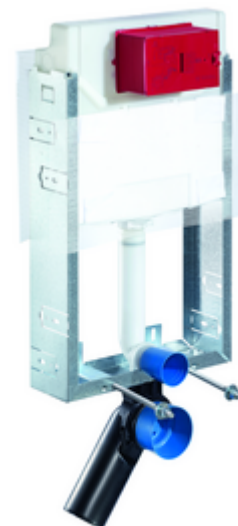

número de artículo: 03 058 00 99

Bastidor de inodoro MONTUS

Tipo C-N 120

Módulo de inodoro con cisterna empotrada de 12 cm. Para ampliaciones, subestructuras y conversiones en trabajos de albañilería. Para inodoros suspendidos con una dimensión de instalación de 180 o 230 mm. Bastidor de acero en forma de U con revestimiento de zinc, no autoportante. Ahorro de agua mediante la descarga doble y el proceso de llenado retardado (ahorra aprox. 0,5 l por descarga).

Volumen de suministro

- Módulo de inodoro
 - Cisterna de inodoro empotrada 12 cm, funcionamiento frontal
 - Llave de escuadra con función reguladora G 1/2 RE, clase de ruido I
- Material de instalación para el montaje de inodoro (pernos de fijación M 12 x 200 mm, flexos de protección, casquillos con cuello de plástico, tuercas, arandelas planas, tapas de cubierta)
- Malla para facilitar su instalación
- Material de instalación para el montaje mural

Datos técnicos

- Doble descarga: Descarga de ahorro 3 l, Volumen de descarga principal 4/5/6/7 l ajustable (ajuste de fábrica 6 l)
- Conexión de desagüe: Ø 90 / 110 mm
- Conexión de tubo de descarga: Ø 45 mm
- Conexión de agua: DN 15 R 1/2 RE (centro parte posterior)
- Salida de aguas residuales: Ø 90 / 110 mm
- Material: Bastidor Acero
- Acabado: Bastidor Galvanizado
- Dimensiones: B 42 cm x A 77 cm
- Certificados: Belgaqua