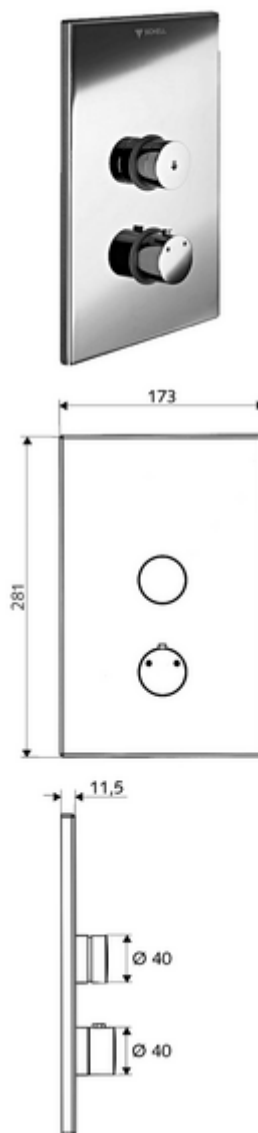

número de artículo: 01 809 28 99

Ducha empotrada LINUS D-SC-T

Agua mezclada, termostato ThermoProtect

Para Masterbox empotrada WBD-SC-T. Activación manual con proceso de cierre automático.

Volumen de suministro

- Placa frontal
  - Botón temporizado SC-V con casquillo de pulsación
  - Botón de accionamiento para termostato con casquillo de pulsación, posibilidad de bloquear la temperatura a 38 °C
- Bastidor de montaje
- Material de instalación

Datos técnicos

- Material: Funcionamiento Latón, Placa frontal Acero inoxidable
- Acabado: Funcionamiento Cromo, Placa frontal Acero inoxidable cepillado
- Medidas del panel frontal: B 173 mm x A 281 mm x P 11,5 mm

Datos de suministro

- Peso: 1,96 kg/Unidad
- Unidades de embalaje: 1

Artículos relacionados necesarios

Masterbox empotrada WBD-SC-T

Artículo No.: 01 800 00 99

Artículos relacionados recomendados

Mando termostática EasyGrip

Artículo No.: 29 192 06 99

Cabezal de ducha COMFORT Flex

Artículo No.: 01 821 06 99 o

Cabezal de ducha aireador reductor

Artículo No.: 01 814 06 99 o

Codo de conexión de pared PURIS

Artículo No.: 06 469 06 99 o

Codo de conexión de pared

Artículo No.: 06 463 06 99 o

Para la desinfección térmica manual

Válvula solenoide para desinfección térmica

Artículo No.: 01 875 00 99

Interruptor de llave para desinfección térmica

Artículo No.: 01 538 00 99

Transformador empotrado 12 VDC, 100 - 240 VAC, 50 - 60 Hz

Artículo No.: 01 566 00 99 o

Transformador 12 VDC, 100 - 240 VAC, 50 - 60 Hz

Artículo No.: 01 490 00 99 o

Caja de conexiones eléctricas 12 VDC, 100 - 240 VAC, 50 - 60 Hz

Artículo No.: 01 537 00 99 o

En caso de instalación demasiado profunda de la Masterbox

Juego de extensión D-SC-T 25 mm

Artículo No.: 01 859 06 99 o

Juego de extensión D-SC-T 50 mm

Artículo No.: 01 863 06 99 o