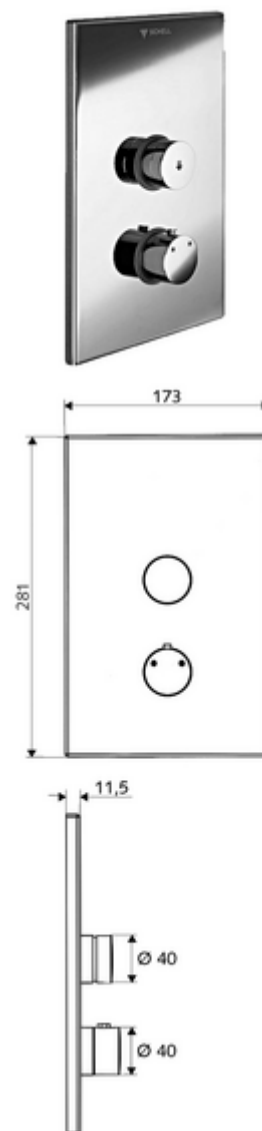

número de artículo: 01 809 28 99

Ducha empotrada LINUS D-SC-T

Agua mezclada, termostato ThermoProtect

Para Masterbox empotrada WBD-SC-T. Activación manual con proceso de cierre automático.

Volumen de suministro

- Placa frontal
  - Botón temporizado SC-V con casquillo de pulsación
  - Botón de accionamiento para termostato con casquillo de pulsación, posibilidad de bloquear la temperatura a 38 °C
- Bastidor de montaje
- Material de instalación

Datos técnicos

- Material: Funcionamiento Latón, Placa frontal Acero inoxidable
- Acabado: Funcionamiento Cromo, Placa frontal Acero inoxidable cepillado
- Medidas del panel frontal: B 173 mm x A 281 mm x P 11,5 mm

Datos de suministro

- Peso: 1,96 kg/Unidad
- Unidades de embalaje: 1

Artículos relacionados necesarios

Masterbox empotrada WBD-SC-T

Artículo No.: 01 800 00 99

Artículos relacionados recomendados

Mando termostática EasyGrip

Artículo No.: 29 192 06 99

Cabezal de ducha COMFORT Flex

Artículo No.: 01 821 06 99 o

Cabezal de ducha aireador reductor

Artículo No.: 01 814 06 99 o

Codo de conexión de pared PURIS

Artículo No.: 06 469 06 99 o

Codo de conexión de pared

Artículo No.: 06 463 06 99 o

Para la desinfección térmica manual

Válvula solenoide para desinfección térmica

Artículo No.: 01 875 00 99

Interruptor de llave para desinfección térmica

Artículo No.: 01 538 00 99

Transformador empotrado 12 VDC, 100 - 240 VAC, 50 - 60 Hz

Artículo No.: 01 566 00 99 o

Transformador 12 VDC, 100 - 240 VAC, 50 - 60 Hz

Artículo No.: 01 490 00 99 o

Caja de conexiones eléctricas 12 VDC, 100 - 240 VAC, 50 - 60 Hz

Artículo No.: 01 537 00 99 o

En caso de instalación demasiado profunda de la Masterbox

Juego de extensión D-SC-T 25 mm

Artículo No.: 01 859 06 99 o

Juego de extensión D-SC-T 50 mm

Artículo No.: 01 863 06 99 o