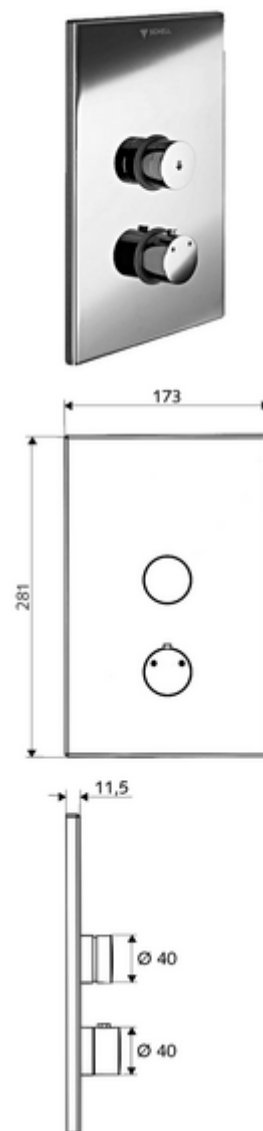

número de artículo: 01 809 06 99

Ducha empotrada LINUS D-SC-T

Agua mezclada, termostato ThermoProtect

Para Masterbox empotrada WBD-SC-T. Activación manual con proceso de cierre automático.

Volumen de suministro

- Placa frontal
  - Botón temporizado SC-V con casquillo de pulsación
  - Botón de accionamiento para termostato con casquillo de pulsación, posibilidad de bloquear la temperatura a 38 °C
- Bastidor de montaje
- Material de instalación

Datos técnicos

- Material: Funcionamiento Latón, Placa frontal Latón
- Acabado: Funcionamiento Cromo, Placa frontal Cromo
- Medidas del panel frontal: B 173 mm x A 281 mm x P 11,5 mm

Datos de suministro

- Peso: 1,96 kg/Unidad
- Unidades de embalaje: 1

Artículos relacionados necesarios

Masterbox empotrada WBD-SC-T

Artículo No.: 01 800 00 99

Artículos relacionados recomendados

Mando termostática EasyGrip

Artículo No.: 29 192 06 99

Cabezal de ducha COMFORT Flex

Artículo No.: 01 821 06 99 o

Cabezal de ducha aireador reductor

Artículo No.: 01 814 06 99 o

Codo de conexión de pared PURIS

Artículo No.: 06 469 06 99 o

Codo de conexión de pared

Artículo No.: 06 463 06 99 o

Para la desinfección térmica manual

Válvula solenoide para desinfección térmica

Artículo No.: 01 875 00 99

Interruptor de llave para desinfección térmica

Artículo No.: 01 538 00 99

Transformador empotrado 12 VDC, 100 - 240 VAC, 50 - 60 Hz

Artículo No.: 01 566 00 99 o

Transformador 12 VDC, 100 - 240 VAC, 50 - 60 Hz

Artículo No.: 01 490 00 99 o

Caja de conexiones eléctricas 12 VDC, 100 - 240 VAC, 50 - 60 Hz

Artículo No.: 01 537 00 99 o

En caso de instalación demasiado profunda de la Masterbox

Juego de extensión D-SC-T 25 mm

Artículo No.: 01 859 06 99 o

Juego de extensión D-SC-T 50 mm

Artículo No.: 01 863 06 99 o