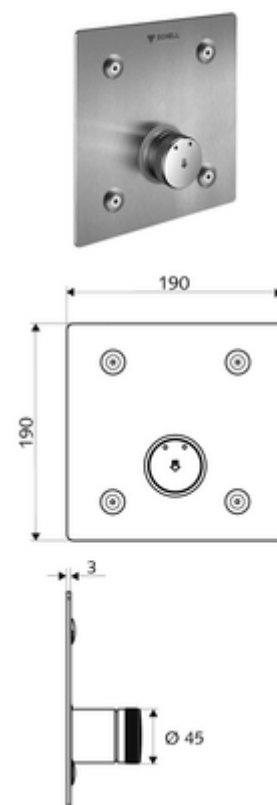

número de artículo: 01 902 28 99

Ducha empotrada LINUS BASIC D-SC-M Agua mezclada

Para Masterbox empotrada WBD-SC-M. Activación manual con proceso de cierre automático.

Volumen de suministro

- Placa frontal
  - Botón temporizado SC-M con casquillo de pulsación
- Material de instalación

Datos técnicos

- Material: Funcionamiento Latón, Placa frontal Acero inoxidable
- Acabado: Funcionamiento Cromo, Placa frontal Acero inoxidable cepillado
- Medidas del panel frontal: B 190 mm x A 190 mm x P 3 mm

Datos de suministro

- Peso: 1,40 kg/Unidad
- Unidades de embalaje: 1

Artículos relacionados necesarios

Masterbox empotrada WBD-SC-M   Artículo No.: 01 867 00 99

Artículos relacionados recomendados

Cabezal de ducha COMFORT Flex	Artículo No.: 01 821 06 99	o
Cabezal de ducha aireador reductor	Artículo No.: 01 814 06 99	o
Codo de conexión de pared PURIS	Artículo No.: 06 469 06 99	o
Codo de conexión de pared	Artículo No.: 06 463 06 99	o
<u>En caso de instalación demasiado profunda de la Masterbox</u>		
Cartucho prolongación D-SC-M	Artículo No.: 29 648 06 99	o
Cartucho prolongación D-SC-M	Artículo No.: 29 649 06 99	o