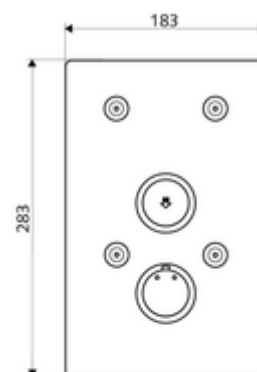

Datos de suministro

- Peso: 1,78 kg/Unidad
- Unidades de embalaje: 1

Artículos relacionados necesarios

Masterbox empotrada WBD-SC-T

Artículo No.: 01 800 00 99

Artículos relacionados recomendados

Mando termostática EasyGrip

Artículo No.: 29 192 06 99

Cabezal de ducha COMFORT Flex

Artículo No.: 01 821 06 99 o

Cabezal de ducha aireador reductor

Artículo No.: 01 814 06 99 o

Codo de conexión de pared PURIS

Artículo No.: 06 469 06 99 o

Codo de conexión de pared

Artículo No.: 06 463 06 99 o

Para la desinfección térmica manual

Válvula solenoide para desinfección térmica

Artículo No.: 01 875 00 99

Interruptor de llave para desinfección térmica

Artículo No.: 01 538 00 99

Transformador empotrado 12 VDC, 100 - 240 VAC, 50 - 60 Hz

Artículo No.: 01 566 00 99 o

Transformador 12 VDC, 100 - 240 VAC, 50 - 60 Hz

Artículo No.: 01 490 00 99 o

Caja de conexiones eléctricas 12 VDC, 100 - 240 VAC, 50 - 60 Hz

Artículo No.: 01 537 00 99 o

En caso de instalación demasiado profunda de la Masterbox

Juego de extensión D-SC-T 25 mm

Artículo No.: 01 859 06 99 o

Juego de extensión D-SC-T 50 mm

Artículo No.: 01 863 06 99 o