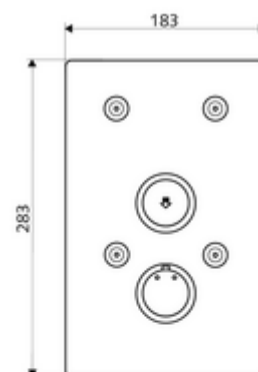

Datos de suministro

- Peso: 1,78 kg/Unidad
- Unidades de embalaje: 1

Artículos relacionados necesarios

Masterbox empotrada WBD-SC-T

Artículo No.: 01 800 00 99

Artículos relacionados recomendados

Mando termostática EasyGrip

Artículo No.: 29 192 06 99

Cabezal de ducha COMFORT Flex

Artículo No.: 01 821 06 99 o

Cabezal de ducha aireador reductor

Artículo No.: 01 814 06 99 o

Codo de conexión de pared PURIS

Artículo No.: 06 469 06 99 o

Codo de conexión de pared

Artículo No.: 06 463 06 99 o

Para la desinfección térmica manual

Válvula solenoide para desinfección térmica

Artículo No.: 01 875 00 99

Interruptor de llave para desinfección térmica

Artículo No.: 01 538 00 99

Transformador empotrado 12 VDC, 100 - 240 VAC, 50 - 60 Hz

Artículo No.: 01 566 00 99 o

Transformador 12 VDC, 100 - 240 VAC, 50 - 60 Hz

Artículo No.: 01 490 00 99 o

Caja de conexiones eléctricas 12 VDC, 100 - 240 VAC, 50 - 60 Hz

Artículo No.: 01 537 00 99 o

En caso de instalación demasiado profunda de la Masterbox

Juego de extensión D-SC-T 25 mm

Artículo No.: 01 859 06 99 o

Juego de extensión D-SC-T 50 mm

Artículo No.: 01 863 06 99 o