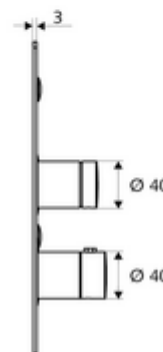

Datos de suministro

- Peso: 1,78 kg/Unidad
- Unidades de embalaje: 1

Artículos relacionados necesarios

Masterbox empotrada WBD-SC-T

Artículo No.: 01 800 00 99

Artículos relacionados recomendados

Mando termostática EasyGrip

Artículo No.: 29 192 06 99

Cabezal de ducha COMFORT Flex

Artículo No.: 01 821 06 99 o

Cabezal de ducha aireador reductor

Artículo No.: 01 814 06 99 o

Codo de conexión de pared PURIS

Artículo No.: 06 469 06 99 o

Codo de conexión de pared

Artículo No.: 06 463 06 99 o

Para la desinfección térmica manual

Válvula solenoide para desinfección térmica

Artículo No.: 01 875 00 99

Interruptor de llave para desinfección térmica

Artículo No.: 01 538 00 99

Transformador empotrado 12 VDC, 100 - 240 VAC, 50 - 60 Hz

Artículo No.: 01 566 00 99 o

Transformador 12 VDC, 100 - 240 VAC, 50 - 60 Hz

Artículo No.: 01 490 00 99 o

Caja de conexiones eléctricas 12 VDC, 100 - 240 VAC, 50 - 60 Hz

Artículo No.: 01 537 00 99 o

En caso de instalación demasiado profunda de la Masterbox

Juego de extensión D-SC-T 25 mm

Artículo No.: 01 859 06 99 o

Juego de extensión D-SC-T 50 mm

Artículo No.: 01 863 06 99 o