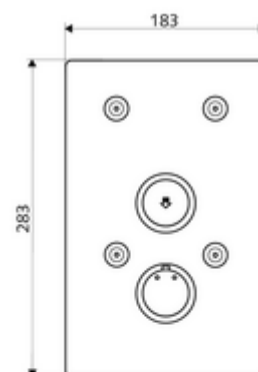

### Datos técnicos

- Material: Funcionamiento Latón, Placa frontal Acero inoxidable
- Acabado: Funcionamiento Cromo, Placa frontal Acero inoxidable cepillado
- Medidas del panel frontal: B 183 mm x A 283 mm x P 3 mm