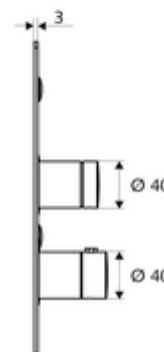

Datos de suministro

- Peso: 1,78 kg/Unidad
- Unidades de embalaje: 1

Artículos relacionados necesarios

Masterbox empotrada WBD-SC-T

Artículo No.: 01 800 00 99

Artículos relacionados recomendados

Mando termostática EasyGrip

Artículo No.: 29 192 06 99

Cabezal de ducha COMFORT Flex

Artículo No.: 01 821 06 99 o

Cabezal de ducha aireador reductor

Artículo No.: 01 814 06 99 o

Codo de conexión de pared PURIS

Artículo No.: 06 469 06 99 o

Codo de conexión de pared

Artículo No.: 06 463 06 99 o

Para la desinfección térmica manual

Válvula solenoide para desinfección térmica

Artículo No.: 01 875 00 99

Interruptor de llave para desinfección térmica

Artículo No.: 01 538 00 99

Transformador empotrado 12 VDC, 100 - 240 VAC, 50 - 60 Hz

Artículo No.: 01 566 00 99 o

Transformador 12 VDC, 100 - 240 VAC, 50 - 60 Hz

Artículo No.: 01 490 00 99 o

Caja de conexiones eléctricas 12 VDC, 100 - 240 VAC, 50 - 60 Hz

Artículo No.: 01 537 00 99 o

En caso de instalación demasiado profunda de la Masterbox

Juego de extensión D-SC-T 25 mm

Artículo No.: 01 859 06 99 o

Juego de extensión D-SC-T 50 mm

Artículo No.: 01 863 06 99 o