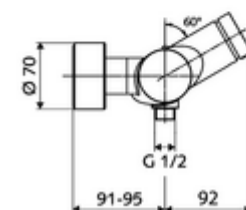

número de artículo: 01 615 06 99

Grifería de ducha adosada VITUS VD-SC-T / u Agua mezclada, termostato ThermoProtect

Activación manual con proceso de cierre automático. Ajuste sencillo del tiempo de descarga. Conexión de ducha inferior

Volumen de suministro

- Mezclador de ducha a la vista con autocierre
  - Botón temporizado SC
  - 2 válvulas antirretorno (EN 1717: EB)
  - Cartucho temporizado SC II
  - Válvula para realizar la desinfección térmica manual (de acuerdo a DVGW W 551)
  - ThermoProtect termostato según EN 1111, posibilidad de bloquear la temperatura a 38 °C, protección antiescaldamiento en caso de fallo del suministro de agua fría
- 2 conexiones en S y embellecedores (de profundidad ajustable)

Datos técnicos

- duración: 5 - 30 s ajustable
- Temperatura de funcionamiento máx.: 70 °C (80 °C para desinfección térmica)
- Conexión: 2x DN 15 G 1/2 RE
- Salida: DN 15 G 1/2 RE (abajo)
- Material: Carcasa Latón de acuerdo a la normativa de agua potable alemana
- Acabado: Cromo
- Certificados: PA-IX 28574/IB, DVGW, Belgaqua
- Clase de ruido: I
- Clase de caudal: B

Datos de suministro

- Peso: 4,04 kg/Unidad
- Unidades de embalaje: 1

Artículos relacionados recomendados

Conjunto de conexión en S con válvula de cierre
Kit de ducha 900
Kit de ducha 680
Limitador de caudal LEED
Limitador de caudal BREEAM

Artículo No.: 23 775 00 99
Artículo No.: 29 207 06 99 o
Artículo No.: 29 208 06 99 o
Artículo No.: 29 239 00 99 o
Artículo No.: 29 240 00 99 o