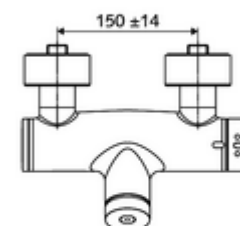

Volumen de suministro

- Mezclador de ducha a la vista con autocierre
 - Botón temporizado SC
 - 2 válvulas antirretorno (EN 1717: EB)
 - Cartucho temporizado SC II
 - Válvula para realizar la desinfección térmica manual (de acuerdo a DVGW W 551)
 - ThermoProtect termostato según EN 1111, posibilidad de bloquear la temperatura a 38 °C, protección antiescaldamiento en caso de fallo del suministro de agua fría
- 2 conexiones en S y embellecedores (de profundidad ajustable)

Datos técnicos

- duración: 5 - 30 s ajustable
- Temperatura de funcionamiento máx.: 70 °C (80 °C para desinfección térmica)
- Conexión: 2x DN 15 G 1/2 RE
- Salida: DN 15 G 1/2 RE (abajo)
- Material: Carcasa Latón de acuerdo a la normativa de agua potable alemana
- Acabado: Cromo
- Certificados: PA-IX 28574/IB, DVGW, Belgaqua
- Clase de ruido: I
- Clase de caudal: B

Datos de suministro

- Peso: 4,04 kg/Unidad
- Unidades de embalaje: 1

Artículos relacionados recomendados

Conjunto de conexión en S con válvula de cierre
 Kit de ducha 900
 Kit de ducha 680
 Limitador de caudal LEED
 Limitador de caudal BREEAM