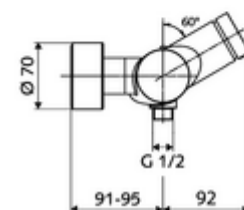

número de artículo: 01 615 06 99

Grifería de ducha adosada VITUS VD-SC-T / u Agua mezclada, termostato ThermoProtect

Activación manual con proceso de cierre automático. Ajuste sencillo del tiempo de descarga. Conexión de ducha inferior

Volumen de suministro

- Mezclador de ducha a la vista con autocierre
  - Botón temporizado SC
  - 2 válvulas antirretorno (EN 1717: EB)
  - Cartucho temporizado SC II
  - Válvula para realizar la desinfección térmica manual (de acuerdo a DVGW W 551)
  - ThermoProtect termostato según EN 1111, posibilidad de bloquear la temperatura a 38 °C, protección antiescaldamiento en caso de fallo del suministro de agua fría
- 2 conexiones en S y embellecedores (de profundidad ajustable)

Datos técnicos

- duración: 5 - 30 s ajustable
- Temperatura de funcionamiento máx.: 70 °C (80 °C para desinfección térmica)
- Conexión: 2x DN 15 G 1/2 RE
- Salida: DN 15 G 1/2 RE (abajo)
- Material: Carcasa Latón de acuerdo a la normativa de agua potable alemana
- Acabado: Cromo
- Certificados: PA-IX 28574/IB, DVGW, Belgaqua
- Clase de ruido: I
- Clase de caudal: B

Datos de suministro

- Peso: 4,04 kg/Unidad
- Unidades de embalaje: 1

Artículos relacionados recomendados

Conjunto de conexión en S con válvula de cierre
Kit de ducha 900
Kit de ducha 680
Limitador de caudal LEED
Limitador de caudal BREEAM

Artículo No.: 23 775 00 99
Artículo No.: 29 207 06 99 o
Artículo No.: 29 208 06 99 o
Artículo No.: 29 239 00 99 o
Artículo No.: 29 240 00 99 o