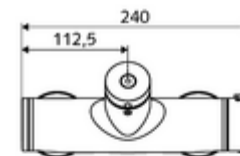

número de artículo: 01 615 06 99

Grifería de ducha adosada VITUS VD-SC-T / u Agua mezclada, termostato ThermoProtect

Activación manual con proceso de cierre automático. Ajuste sencillo del tiempo de descarga. Conexión de ducha inferior

Volumen de suministro

- Mezclador de ducha a la vista con autocierre
  - Botón temporizado SC
  - 2 válvulas antirretorno (EN 1717: EB)
  - Cartucho temporizado SC II
  - Válvula para realizar la desinfección térmica manual (de acuerdo a DVGW W 551)
  - ThermoProtect termostato según EN 1111, posibilidad de bloquear la temperatura a 38 °C, protección antiescaldamiento en caso de fallo del suministro de agua fría
- 2 conexiones en S y embellecedores (de profundidad ajustable)

Datos técnicos

- duración: 5 - 30 s ajustable
- Temperatura de funcionamiento máx.: 70 °C (80 °C para desinfección térmica)
- Conexión: 2x DN 15 G 1/2 RE
- Salida: DN 15 G 1/2 RE (abajo)
- Material: Carcasa Latón de acuerdo a la normativa de agua potable alemana
- Acabado: Cromo
- Certificados: PA-IX 28574/IB, DVGW, Belgaqua
- Clase de ruido: I
- Clase de caudal: B

Datos de suministro

- Peso: 4,04 kg/Unidad
- Unidades de embalaje: 1

Artículos relacionados recomendados

Conjunto de conexión en S con válvula de cierre
Kit de ducha 900
Kit de ducha 680
Limitador de caudal LEED
Limitador de caudal BREEAM

Artículo No.: 23 775 00 99
Artículo No.: 29 207 06 99 o
Artículo No.: 29 208 06 99 o
Artículo No.: 29 239 00 99 o
Artículo No.: 29 240 00 99 o