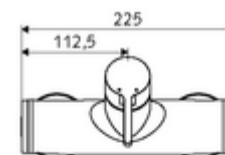

número de artículo: 01 613 06 99

Grifería de ducha adosada VITUS VD-EH-M / u Agua mezclada

Accionamiento manual abierto/cerrado. Conexión de ducha inferior

Volumen de suministro

- Mezclador monomando de ducha adosado
  - Mezclador monomando
  - Cartucho cerámico mezclador monomando con agua caliente y limitación de caudal
- 2 válvulas antirretorno (EN 1717: EB)
- 2 conexiones en S y embellecedores (de profundidad ajustable)

Datos técnicos

- Temperatura de funcionamiento máx.: 70 °C (80 °C para desinfección térmica)
- Conexión: 2x DN 15 G 1/2 RE
- Salida: DN 15 G 1/2 RE (abajo)
- Material: Carcasa Latón de acuerdo a la normativa de agua potable alemana
- Acabado: Cromo
- Certificados: PA-IX 38242/IB, Belgaqua
- Clase de ruido: I
- Clase de caudal: B

Datos de suministro

- Peso: 3,99 kg/Unidad
- Unidades de embalaje: 1

Artículos relacionados recomendados

Conjunto de conexión en S con válvula de cierre
Kit de ducha 900
Kit de ducha 680
Limitador de caudal LEED
Limitador de caudal BREEAM

Artículo No.: 23 775 00 99
Artículo No.: 29 207 06 99 o
Artículo No.: 29 208 06 99 o
Artículo No.: 29 239 00 99 o
Artículo No.: 29 240 00 99 o