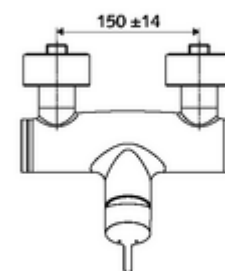

número de artículo: 01 613 06 99

Grifería de ducha adosada VITUS VD-EH-M / u Agua mezclada

Accionamiento manual abierto/cerrado. Conexión de ducha inferior

Volumen de suministro

- Mezclador monomando de ducha adosado
  - Mezclador monomando
  - Cartucho cerámico mezclador monomando con agua caliente y limitación de caudal
- 2 válvulas antirretorno (EN 1717: EB)
- 2 conexiones en S y embellecedores (de profundidad ajustable)

Datos técnicos

- Temperatura de funcionamiento máx.: 70 °C (80 °C para desinfección térmica)
- Conexión: 2x DN 15 G 1/2 RE
- Salida: DN 15 G 1/2 RE (abajo)
- Material: Carcasa Latón de acuerdo a la normativa de agua potable alemana
- Acabado: Cromo
- Certificados: PA-IX 38242/IB, Belgaqua
- Clase de ruido: I
- Clase de caudal: B

Datos de suministro

- Peso: 3,99 kg/Unidad
- Unidades de embalaje: 1

Artículos relacionados recomendados

Conjunto de conexión en S con válvula de cierre
Kit de ducha 900
Kit de ducha 680
Limitador de caudal LEED
Limitador de caudal BREEAM

Artículo No.: 23 775 00 99
Artículo No.: 29 207 06 99 o
Artículo No.: 29 208 06 99 o
Artículo No.: 29 239 00 99 o
Artículo No.: 29 240 00 99 o