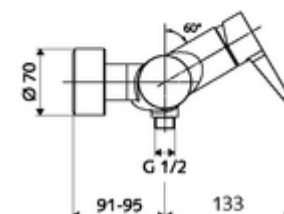

número de artículo: 01 613 06 99

Grifería de ducha adosada VITUS VD-EH-M / u Agua mezclada

Accionamiento manual abierto/cerrado. Conexión de ducha inferior

Volumen de suministro

- Mezclador monomando de ducha adosado
  - Mezclador monomando
  - Cartucho cerámico mezclador monomando con agua caliente y limitación de caudal
- 2 válvulas antirretorno (EN 1717: EB)
- 2 conexiones en S y embellecedores (de profundidad ajustable)

Datos técnicos

- Temperatura de funcionamiento máx.: 70 °C (80 °C para desinfección térmica)
- Conexión: 2x DN 15 G 1/2 RE
- Salida: DN 15 G 1/2 RE (abajo)
- Material: Carcasa Latón de acuerdo a la normativa de agua potable alemana
- Acabado: Cromo
- Certificados: PA-IX 38242/IB, Belgaqua
- Clase de ruido: I
- Clase de caudal: B

Datos de suministro

- Peso: 3,99 kg/Unidad
- Unidades de embalaje: 1

Artículos relacionados recomendados

Conjunto de conexión en S con válvula de cierre
Kit de ducha 900
Kit de ducha 680
Limitador de caudal LEED
Limitador de caudal BREEAM

Artículo No.: 23 775 00 99
Artículo No.: 29 207 06 99 o
Artículo No.: 29 208 06 99 o
Artículo No.: 29 239 00 99 o
Artículo No.: 29 240 00 99 o