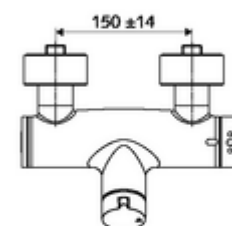

número de artículo: 01 612 06 99

Grifería de ducha adosada VITUS VD- abierta/cerrada-T / u Agua mezclada, termostato ThermoProtect

Accionamiento manual abierto/cerrado. Conexión de ducha inferior

Volumen de suministro

- Mezclador de ducha adosado on/ off
 - Cartucho cerámico abierto / cerrado
 - 2 válvulas antirretorno (EN 1717: EB)
 - Botón de accionamiento on/off
 - ThermoProtect termostato según EN 1111, posibilidad de bloquear la temperatura a 38 °C, protección antiescaldamiento en caso de fallo del suministro de agua fría
- 2 conexiones en S y embellecedores (de profundidad ajustable)

Datos técnicos

- Temperatura de funcionamiento máx.: 70 °C (80 °C para desinfección térmica)
- Conexión: 2x DN 15 G 1/2 RE
- Salida: DN 15 G 1/2 RE (abajo)
- Material: Carcasa Latón de acuerdo a la normativa de agua potable alemana
- Acabado: Cromo
- Certificados: PA-IX 38240/IB, Belgaqua
- Clase de ruido: I
- Clase de caudal: B

Datos de suministro

- Peso: 4,21 kg/Unidad
- Unidades de embalaje: 1

Artículos relacionados recomendados

Conjunto de conexión en S con válvula de cierre
 Kit de ducha 900
 Kit de ducha 680
 Limitador de caudal LEED
 Limitador de caudal BREEAM