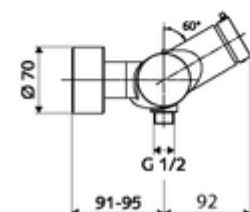

número de artículo: 01 611 06 99

Grifería de ducha adosada VITUS VD-SC-M / u Agua mezclada

Activación manual con proceso de cierre automático. Ajuste sencillo del tiempo de descarga. Conexión de ducha inferior

Volumen de suministro

- Mezclador de ducha a la vista con autocierre
  - Cartucho temporizado SC II con limitador de agua caliente
  - 2 válvulas antirretorno (EN 1717: EB)
  - Botón temporizado SC-M
- 2 conexiones en S y embellecedores (de profundidad ajustable)

Datos técnicos

- duración: 5 - 30 s ajustable
- Temperatura de funcionamiento máx.: 70 °C (80 °C para desinfección térmica)
- Conexión: 2x DN 15 G 1/2 RE
- Salida: DN 15 G 1/2 RE (abajo)
- Material: Carcasa Latón de acuerdo a la normativa de agua potable alemana
- Acabado: Cromo
- Certificados: PA-IX 38241/IB, Belgaqua
- Clase de ruido: I
- Clase de caudal: B

Datos de suministro

- Peso: 3,76 kg/Unidad
- Unidades de embalaje: 1

Artículos relacionados recomendados

Conjunto de conexión en S con válvula de cierre
Kit de ducha 900
Kit de ducha 680
Limitador de caudal LEED
Limitador de caudal BREEAM

Artículo No.: 23 775 00 99
Artículo No.: 29 207 06 99 o
Artículo No.: 29 208 06 99 o
Artículo No.: 29 239 00 99 o
Artículo No.: 29 240 00 99 o