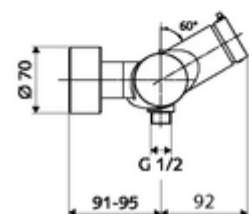

número de artículo: 01 611 06 99

Grifería de ducha adosada VITUS VD-SC-M / u Agua mezclada

Activación manual con proceso de cierre automático. Ajuste sencillo del tiempo de descarga. Conexión de ducha inferior

Volumen de suministro

- Mezclador de ducha a la vista con autocierre
  - Cartucho temporizado SC II con limitador de agua caliente
  - 2 válvulas antirretorno (EN 1717: EB)
  - Botón temporizado SC-M
- 2 conexiones en S y embellecedores (de profundidad ajustable)

Datos técnicos

- duración: 5 - 30 s ajustable
- Temperatura de funcionamiento máx.: 70 °C (80 °C para desinfección térmica)
- Conexión: 2x DN 15 G 1/2 RE
- Salida: DN 15 G 1/2 RE (abajo)
- Material: Carcasa Latón de acuerdo a la normativa de agua potable alemana
- Acabado: Cromo
- Certificados: PA-IX 38241/IB, Belgaqua
- Clase de ruido: I
- Clase de caudal: B

Datos de suministro

- Peso: 3,76 kg/Unidad
- Unidades de embalaje: 1

Artículos relacionados recomendados

Conjunto de conexión en S con válvula de cierre
Kit de ducha 900
Kit de ducha 680
Limitador de caudal LEED
Limitador de caudal BREEAM

Artículo No.: 23 775 00 99
Artículo No.: 29 207 06 99 o
Artículo No.: 29 208 06 99 o
Artículo No.: 29 239 00 99 o
Artículo No.: 29 240 00 99 o