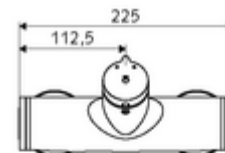

número de artículo: 01 611 06 99

Grifería de ducha adosada VITUS VD-SC-M / u Agua mezclada

Activación manual con proceso de cierre automático. Ajuste sencillo del tiempo de descarga. Conexión de ducha inferior

Volumen de suministro

- Mezclador de ducha a la vista con autocierre
  - Cartucho temporizado SC II con limitador de agua caliente
  - 2 válvulas antirretorno (EN 1717: EB)
  - Botón temporizado SC-M
- 2 conexiones en S y embellecedores (de profundidad ajustable)

Datos técnicos

- duración: 5 - 30 s ajustable
- Temperatura de funcionamiento máx.: 70 °C (80 °C para desinfección térmica)
- Conexión: 2x DN 15 G 1/2 RE
- Salida: DN 15 G 1/2 RE (abajo)
- Material: Carcasa Latón de acuerdo a la normativa de agua potable alemana
- Acabado: Cromo
- Certificados: PA-IX 38241/IB, Belgaqua
- Clase de ruido: I
- Clase de caudal: B

Datos de suministro

- Peso: 3,76 kg/Unidad
- Unidades de embalaje: 1

Artículos relacionados recomendados

Conjunto de conexión en S con válvula de cierre
Kit de ducha 900
Kit de ducha 680
Limitador de caudal LEED
Limitador de caudal BREEAM

Artículo No.: 23 775 00 99
Artículo No.: 29 207 06 99 o
Artículo No.: 29 208 06 99 o
Artículo No.: 29 239 00 99 o
Artículo No.: 29 240 00 99 o