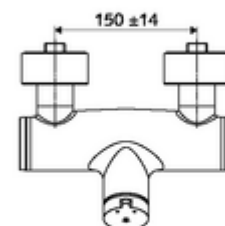

número de artículo: 01 611 06 99

Grifería de ducha adosada VITUS VD-SC-M / u Agua mezclada

Activación manual con proceso de cierre automático. Ajuste sencillo del tiempo de descarga. Conexión de ducha inferior

Volumen de suministro

- Mezclador de ducha a la vista con autocierre
  - Cartucho temporizado SC II con limitador de agua caliente
  - 2 válvulas antirretorno (EN 1717: EB)
  - Botón temporizado SC-M
- 2 conexiones en S y embellecedores (de profundidad ajustable)

Datos técnicos

- duración: 5 - 30 s ajustable
- Temperatura de funcionamiento máx.: 70 °C (80 °C para desinfección térmica)
- Conexión: 2x DN 15 G 1/2 RE
- Salida: DN 15 G 1/2 RE (abajo)
- Material: Carcasa Latón de acuerdo a la normativa de agua potable alemana
- Acabado: Cromo
- Certificados: PA-IX 38241/IB, Belgaqua
- Clase de ruido: I
- Clase de caudal: B

Datos de suministro

- Peso: 3,76 kg/Unidad
- Unidades de embalaje: 1

Artículos relacionados recomendados

Conjunto de conexión en S con válvula de cierre
Kit de ducha 900
Kit de ducha 680
Limitador de caudal LEED
Limitador de caudal BREEAM

Artículo No.: 23 775 00 99
Artículo No.: 29 207 06 99 o
Artículo No.: 29 208 06 99 o
Artículo No.: 29 239 00 99 o
Artículo No.: 29 240 00 99 o