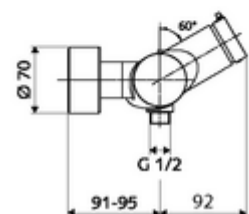

número de artículo: 01 611 06 99

Grifería de ducha adosada VITUS VD-SC-M / u Agua mezclada

Activación manual con proceso de cierre automático. Ajuste sencillo del tiempo de descarga. Conexión de ducha inferior

Volumen de suministro

- Mezclador de ducha a la vista con autocierre
  - Cartucho temporizado SC II con limitador de agua caliente
  - 2 válvulas antirretorno (EN 1717: EB)
  - Botón temporizado SC-M
- 2 conexiones en S y embellecedores (de profundidad ajustable)

Datos técnicos

- duración: 5 - 30 s ajustable
- Temperatura de funcionamiento máx.: 70 °C (80 °C para desinfección térmica)
- Conexión: 2x DN 15 G 1/2 RE
- Salida: DN 15 G 1/2 RE (abajo)
- Material: Carcasa Latón de acuerdo a la normativa de agua potable alemana
- Acabado: Cromo
- Certificados: PA-IX 38241/IB, Belgaqua
- Clase de ruido: I
- Clase de caudal: B

Datos de suministro

- Peso: 3,76 kg/Unidad
- Unidades de embalaje: 1

Artículos relacionados recomendados

Conjunto de conexión en S con válvula de cierre
Kit de ducha 900
Kit de ducha 680
Limitador de caudal LEED
Limitador de caudal BREEAM

Artículo No.: 23 775 00 99
Artículo No.: 29 207 06 99 o
Artículo No.: 29 208 06 99 o
Artículo No.: 29 239 00 99 o
Artículo No.: 29 240 00 99 o