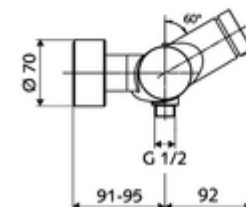

número de artículo: 01 610 06 99

Grifería de ducha adosada VITUS VD-SC-T / u Agua mezclada, termostato ThermoProtect

Activación manual con proceso de cierre automático. Ajuste sencillo del tiempo de descarga. Conexión de ducha inferior

Volumen de suministro

- Mezclador de ducha a la vista con autocierre
  - Botón temporizado SC
  - 2 válvulas antirretorno (EN 1717: EB)
  - Cartucho temporizado SC II
  - ThermoProtect termostato según EN 1111, posibilidad de bloquear la temperatura a 38 °C, protección antiescaldamiento en caso de fallo del suministro de agua fría
- 2 conexiones en S y embellecedores (de profundidad ajustable)

Datos técnicos

- duración: 5 - 30 s ajustable
- Temperatura de funcionamiento máx.: 70 °C (80 °C para desinfección térmica)
- Conexión: 2x DN 15 G 1/2 RE
- Salida: DN 15 G 1/2 RE (abajo)
- Material: Carcasa Latón de acuerdo a la normativa de agua potable alemana
- Acabado: Cromo
- Certificados: PA-IX 28574/IB, DVGW, Belgaqua
- Clase de ruido: I
- Clase de caudal: B

Datos de suministro

- Peso: 4,05 kg/Unidad
- Unidades de embalaje: 1

Artículos relacionados recomendados

Conjunto de conexión en S con válvula de cierre
Kit de ducha 900
Kit de ducha 680
Limitador de caudal LEED
Limitador de caudal BREEAM

Artículo No.: 23 775 00 99
Artículo No.: 29 207 06 99 o
Artículo No.: 29 208 06 99 o
Artículo No.: 29 239 00 99 o
Artículo No.: 29 240 00 99 o