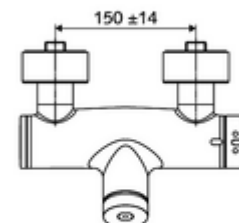

número de artículo: 01 610 06 99

Grifería de ducha adosada VITUS VD-SC-T / u Agua mezclada, termostato ThermoProtect

Activación manual con proceso de cierre automático. Ajuste sencillo del tiempo de descarga. Conexión de ducha inferior

Volumen de suministro

- Mezclador de ducha a la vista con autocierre
  - Botón temporizado SC
  - 2 válvulas antirretorno (EN 1717: EB)
  - Cartucho temporizado SC II
  - ThermoProtect termostato según EN 1111, posibilidad de bloquear la temperatura a 38 °C, protección antiescaldamiento en caso de fallo del suministro de agua fría
- 2 conexiones en S y embellecedores (de profundidad ajustable)

Datos técnicos

- duración: 5 - 30 s ajustable
- Temperatura de funcionamiento máx.: 70 °C (80 °C para desinfección térmica)
- Conexión: 2x DN 15 G 1/2 RE
- Salida: DN 15 G 1/2 RE (abajo)
- Material: Carcasa Latón de acuerdo a la normativa de agua potable alemana
- Acabado: Cromo
- Certificados: PA-IX 28574/IB, DVGW, Belgaqua
- Clase de ruido: I
- Clase de caudal: B

Datos de suministro

- Peso: 4,05 kg/Unidad
- Unidades de embalaje: 1

Artículos relacionados recomendados

Conjunto de conexión en S con válvula de cierre
Kit de ducha 900
Kit de ducha 680
Limitador de caudal LEED
Limitador de caudal BREEAM

Artículo No.: 23 775 00 99
Artículo No.: 29 207 06 99 o
Artículo No.: 29 208 06 99 o
Artículo No.: 29 239 00 99 o
Artículo No.: 29 240 00 99 o