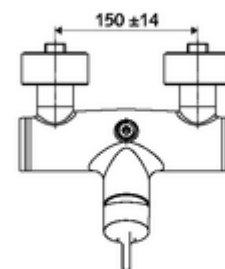

número de artículo: 01 608 06 99

Grifería de ducha adosada VITUS VD-EH-M / o Agua mezclada

Accionamiento manual abierto/cerrado. Conexión de ducha superior

Volumen de suministro

- Mezclador monomando de ducha adosado
  - Mezclador monomando
  - Válvula para realizar la desinfección térmica manual (de acuerdo a DVGW W 551)
  - Cartucho cerámico mezclador monomando con agua caliente y limitación de caudal
- 2 válvulas antirretorno (EN 1717: EB)
- 2 conexiones en S y embellecedores (de profundidad ajustable)

Datos técnicos

- Temperatura de funcionamiento máx.: 70 °C (80 °C para desinfección térmica)
- Conexión: 2x DN 15 G 1/2 RE
- Salida: DN 15 G 1/2 RE (arriba)
- Material: Carcasa Latón de acuerdo a la normativa de agua potable alemana
- Acabado: Cromo
- Certificados: PA-IX 38242/IB, Belgaqua
- Clase de ruido: I
- Clase de caudal: B

Datos de suministro

- Peso: 3,98 kg/Unidad
- Unidades de embalaje: 1

Artículos relacionados recomendados

Conjunto de conexión en S con válvula de cierre
Limitador de caudal LEED
Limitador de caudal BREEAM

Para conexión de cabezal de ducha empotrado

Codo de salida VITUS DN 15
Codo de salida VITUS DN 15
Cabezal de ducha COMFORT Flex
Cabezal de ducha aireador reductor

Para conexión de cabezal de ducha adosado

Conjunto de tuberías adosado VITUS
Cabezal de ducha adosado COMFORT

Artículo No.: 23 775 00 99
Artículo No.: 29 239 00 99 o
Artículo No.: 29 240 00 99 o

Artículo No.: 25 667 06 99 o
Artículo No.: 25 668 06 99 o
Artículo No.: 01 821 06 99 o
Artículo No.: 01 814 06 99 o

Artículo No.: 25 666 06 99
Artículo No.: 01 846 06 99