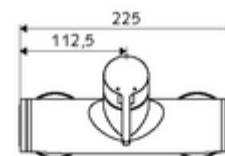

número de artículo: 01 608 06 99

Grifería de ducha adosada VITUS VD-EH-M / o Agua mezclada

Accionamiento manual abierto/cerrado. Conexión de ducha superior

Volumen de suministro

- Mezclador monomando de ducha adosado
  - Mezclador monomando
  - Válvula para realizar la desinfección térmica manual (de acuerdo a DVGW W 551)
  - Cartucho cerámico mezclador monomando con agua caliente y limitación de caudal
- 2 válvulas antirretorno (EN 1717: EB)
- 2 conexiones en S y embellecedores (de profundidad ajustable)

Datos técnicos

- Temperatura de funcionamiento máx.: 70 °C (80 °C para desinfección térmica)
- Conexión: 2x DN 15 G 1/2 RE
- Salida: DN 15 G 1/2 RE (arriba)
- Material: Carcasa Latón de acuerdo a la normativa de agua potable alemana
- Acabado: Cromo
- Certificados: PA-IX 38242/IB, Belgaqua
- Clase de ruido: I
- Clase de caudal: B

Datos de suministro

- Peso: 3,98 kg/Unidad
- Unidades de embalaje: 1

Artículos relacionados recomendados

Conjunto de conexión en S con válvula de cierre
Limitador de caudal LEED
Limitador de caudal BREEAM

Para conexión de cabezal de ducha empotrado

Codo de salida VITUS DN 15
Codo de salida VITUS DN 15
Cabezal de ducha COMFORT Flex
Cabezal de ducha aireador reductor

Para conexión de cabezal de ducha adosado

Conjunto de tuberías adosado VITUS
Cabezal de ducha adosado COMFORT

Artículo No.: 23 775 00 99
Artículo No.: 29 239 00 99 o
Artículo No.: 29 240 00 99 o

Artículo No.: 25 667 06 99 o
Artículo No.: 25 668 06 99 o
Artículo No.: 01 821 06 99 o
Artículo No.: 01 814 06 99 o

Artículo No.: 25 666 06 99
Artículo No.: 01 846 06 99