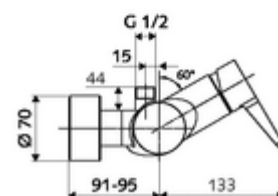

número de artículo: 01 608 06 99

Grifería de ducha adosada VITUS VD-EH-M / o Agua mezclada

Accionamiento manual abierto/cerrado. Conexión de ducha superior

Volumen de suministro

- Mezclador monomando de ducha adosado
  - Mezclador monomando
  - Válvula para realizar la desinfección térmica manual (de acuerdo a DVGW W 551)
  - Cartucho cerámico mezclador monomando con agua caliente y limitación de caudal
- 2 válvulas antirretorno (EN 1717: EB)
- 2 conexiones en S y embellecedores (de profundidad ajustable)

Datos técnicos

- Temperatura de funcionamiento máx.: 70 °C (80 °C para desinfección térmica)
- Conexión: 2x DN 15 G 1/2 RE
- Salida: DN 15 G 1/2 RE (arriba)
- Material: Carcasa Latón de acuerdo a la normativa de agua potable alemana
- Acabado: Cromo
- Certificados: PA-IX 38242/IB, Belgaqua
- Clase de ruido: I
- Clase de caudal: B

Datos de suministro

- Peso: 3,98 kg/Unidad
- Unidades de embalaje: 1

Artículos relacionados recomendados

Conjunto de conexión en S con válvula de cierre
Limitador de caudal LEED
Limitador de caudal BREEAM

Para conexión de cabezal de ducha empotrado

Codo de salida VITUS DN 15
Codo de salida VITUS DN 15
Cabezal de ducha COMFORT Flex
Cabezal de ducha aireador reductor

Para conexión de cabezal de ducha adosado

Conjunto de tuberías adosado VITUS
Cabezal de ducha adosado COMFORT

Artículo No.: 23 775 00 99
Artículo No.: 29 239 00 99 o
Artículo No.: 29 240 00 99 o

Artículo No.: 25 667 06 99 o
Artículo No.: 25 668 06 99 o
Artículo No.: 01 821 06 99 o
Artículo No.: 01 814 06 99 o

Artículo No.: 25 666 06 99
Artículo No.: 01 846 06 99