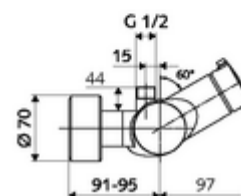

número de artículo: 01 607 06 99

Grifería de ducha adosada VITUS VD- abierta/cerrada-T / o Agua mezclada, termostato ThermoProtect

Accionamiento manual abierto/cerrado. Conexión de ducha superior

Volumen de suministro

- Mezclador de ducha adosado on/ off
  - Cartucho cerámico abierto / cerrado
  - 2 válvulas antirretorno (EN 1717: EB)
  - Botón de accionamiento on/off
  - Válvula para realizar la desinfección térmica manual (de acuerdo a DVGW W 551)
  - ThermoProtect termostato según EN 1111, posibilidad de bloquear la temperatura a 38 °C, protección antiescaldamiento en caso de fallo del suministro de agua fría
- 2 conexiones en S y embellecedores (de profundidad ajustable)

Datos técnicos

- Temperatura de funcionamiento máx.: 70 °C (80 °C para desinfección térmica)
- Conexión: 2x DN 15 G 1/2 RE
- Salida: DN 15 G 1/2 RE (arriba)
- Material: Carcasa Latón de acuerdo a la normativa de agua potable alemana
- Acabado: Cromo
- Certificados: PA-IX 38240/IB, Belgaqua
- Clase de ruido: I
- Clase de caudal: B

Datos de suministro

- Peso: 4,24 kg/Unidad
- Unidades de embalaje: 1

Artículos relacionados recomendados

Conjunto de conexión en S con válvula de cierre
Limitador de caudal LEED
Limitador de caudal BREEAM

Para conexión de cabezal de ducha empotrado

Codo de salida VITUS DN 15
Codo de salida VITUS DN 15
Cabezal de ducha COMFORT Flex
Cabezal de ducha aireador reductor

Para conexión de cabezal de ducha adosado

Conjunto de tuberías adosado VITUS
Cabezal de ducha adosado COMFORT

Artículo No.: 23 775 00 99
Artículo No.: 29 239 00 99 o
Artículo No.: 29 240 00 99 o

Artículo No.: 25 667 06 99 o
Artículo No.: 25 668 06 99 o
Artículo No.: 01 821 06 99 o
Artículo No.: 01 814 06 99 o

Artículo No.: 25 666 06 99
Artículo No.: 01 846 06 99