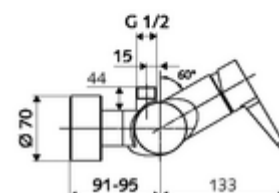

número de artículo: 01 603 06 99

Grifería de ducha adosada VITUS VD-EH-M / o Agua mezclada

Accionamiento manual abierto/cerrado. Conexión de ducha superior

Volumen de suministro

- Mezclador monomando de ducha adosado
  - Mezclador monomando
  - Cartucho cerámico mezclador monomando con agua caliente y limitación de caudal
- 2 válvulas antirretorno (EN 1717: EB)
- 2 conexiones en S y embellecedores (de profundidad ajustable)

Datos técnicos

- Temperatura de funcionamiento máx.: 70 °C (80 °C para desinfección térmica)
- Conexión: 2x DN 15 G 1/2 RE
- Salida: DN 15 G 1/2 RE (arriba)
- Material: Carcasa Latón de acuerdo a la normativa de agua potable alemana
- Acabado: Cromo
- Certificados: PA-IX 38242/IB, Belgaqua
- Clase de ruido: I
- Clase de caudal: B

Datos de suministro

- Peso: 3,95 kg/Unidad
- Unidades de embalaje: 1

Artículos relacionados recomendados

Conjunto de conexión en S con válvula de cierre
Limitador de caudal LEED
Limitador de caudal BREEAM

Para conexión de cabezal de ducha empotrado

Codo de salida VITUS DN 15
Codo de salida VITUS DN 15
Cabezal de ducha COMFORT Flex
Cabezal de ducha aireador reductor

Para conexión de cabezal de ducha adosado

Conjunto de tuberías adosado VITUS
Cabezal de ducha adosado COMFORT

Artículo No.: 23 775 00 99
Artículo No.: 29 239 00 99 o
Artículo No.: 29 240 00 99 o

Artículo No.: 25 667 06 99 o
Artículo No.: 25 668 06 99 o
Artículo No.: 01 821 06 99 o
Artículo No.: 01 814 06 99 o

Artículo No.: 25 666 06 99
Artículo No.: 01 846 06 99