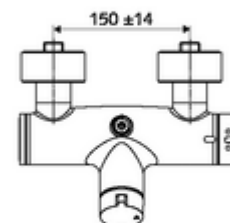

número de artículo: 01 602 06 99

Grifería de ducha adosada VITUS VD- abierta/cerrada-T / o Agua mezclada, termostato ThermoProtect

Accionamiento manual abierto/cerrado. Conexión de ducha superior

Volumen de suministro

- Mezclador de ducha adosado on/ off
  - Cartucho cerámico abierto / cerrado
  - 2 válvulas antirretorno (EN 1717: EB)
  - Botón de accionamiento on/off
  - ThermoProtect termostato según EN 1111, posibilidad de bloquear la temperatura a 38 °C, protección antiescaldamiento en caso de fallo del suministro de agua fría
- 2 conexiones en S y embellecedores (de profundidad ajustable)

Datos técnicos

- Temperatura de funcionamiento máx.: 70 °C (80 °C para desinfección térmica)
- Conexión: 2x DN 15 G 1/2 RE
- Salida: DN 15 G 1/2 RE (arriba)
- Material: Carcasa Latón de acuerdo a la normativa de agua potable alemana
- Acabado: Cromo
- Certificados: PA-IX 38240/IB, Belgaqua
- Clase de ruido: I
- Clase de caudal: B

Datos de suministro

- Peso: 4,18 kg/Unidad
- Unidades de embalaje: 1

Artículos relacionados recomendados

Conjunto de conexión en S con válvula de cierre
Limitador de caudal LEED
Limitador de caudal BREEAM

Para conexión de cabezal de ducha empotrado

Codo de salida VITUS DN 15
Codo de salida VITUS DN 15
Cabezal de ducha COMFORT Flex
Cabezal de ducha aireador reductor

Para conexión de cabezal de ducha adosado

Conjunto de tuberías adosado VITUS
Cabezal de ducha adosado COMFORT

Artículo No.: 23 775 00 99
Artículo No.: 29 239 00 99 o
Artículo No.: 29 240 00 99 o

Artículo No.: 25 667 06 99 o
Artículo No.: 25 668 06 99 o
Artículo No.: 01 821 06 99 o
Artículo No.: 01 814 06 99 o

Artículo No.: 25 666 06 99
Artículo No.: 01 846 06 99