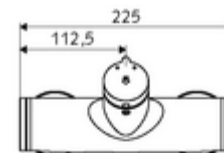

número de artículo: 01 601 06 99

Grifería de ducha adosada VITUS VD-SC-M / o Agua mezclada

Activación manual con proceso de cierre automático. Ajuste sencillo del tiempo de descarga. Conexión de ducha superior

Volumen de suministro

- Mezclador de ducha a la vista con autocierre
  - Cartucho temporizado SC II con limitador de agua caliente
  - 2 válvulas antirretorno (EN 1717: EB)
  - Botón temporizado SC-M
- 2 conexiones en S y embellecedores (de profundidad ajustable)

Datos técnicos

- duración: 5 - 30 s ajustable
- Temperatura de funcionamiento máx.: 70 °C (80 °C para desinfección térmica)
- Conexión: 2x DN 15 G 1/2 RE
- Salida: DN 15 G 1/2 RE (arriba)
- Material: Carcasa Latón de acuerdo a la normativa de agua potable alemana
- Acabado: Cromo
- Certificados: PA-IX 38241/IB, Belgaqua
- Clase de ruido: I
- Clase de caudal: B

Datos de suministro

- Peso: 3,75 kg/Unidad
- Unidades de embalaje: 1

Artículos relacionados recomendados

Conjunto de conexión en S con válvula de cierre
Limitador de caudal LEED
Limitador de caudal BREEAM

Artículo No.: 23 775 00 99
Artículo No.: 29 239 00 99 o
Artículo No.: 29 240 00 99 o

Para conexión de cabezal de ducha empotrado

Codo de salida VITUS DN 15
Codo de salida VITUS DN 15
Cabezal de ducha COMFORT Flex
Cabezal de ducha aireador reductor

Artículo No.: 25 667 06 99 o
Artículo No.: 25 668 06 99 o
Artículo No.: 01 821 06 99 o
Artículo No.: 01 814 06 99 o

Para conexión de cabezal de ducha adosado

Conjunto de tuberías adosado VITUS
Cabezal de ducha adosado COMFORT

Artículo No.: 25 666 06 99
Artículo No.: 01 846 06 99