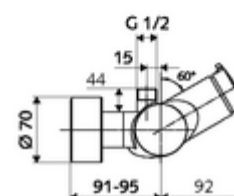

número de artículo: 01 601 06 99

Grifería de ducha adosada VITUS VD-SC-M / o Agua mezclada

Activación manual con proceso de cierre automático. Ajuste sencillo del tiempo de descarga. Conexión de ducha superior

Volumen de suministro

- Mezclador de ducha a la vista con autocierre
  - Cartucho temporizado SC II con limitador de agua caliente
  - 2 válvulas antirretorno (EN 1717: EB)
  - Botón temporizado SC-M
- 2 conexiones en S y embellecedores (de profundidad ajustable)

Datos técnicos

- duración: 5 - 30 s ajustable
- Temperatura de funcionamiento máx.: 70 °C (80 °C para desinfección térmica)
- Conexión: 2x DN 15 G 1/2 RE
- Salida: DN 15 G 1/2 RE (arriba)
- Material: Carcasa Latón de acuerdo a la normativa de agua potable alemana
- Acabado: Cromo
- Certificados: PA-IX 38241/IB, Belgaqua
- Clase de ruido: I
- Clase de caudal: B

Datos de suministro

- Peso: 3,75 kg/Unidad
- Unidades de embalaje: 1

Artículos relacionados recomendados

Conjunto de conexión en S con válvula de cierre
Limitador de caudal LEED
Limitador de caudal BREEAM

Artículo No.: 23 775 00 99
Artículo No.: 29 239 00 99 o
Artículo No.: 29 240 00 99 o

Para conexión de cabezal de ducha empotrado

Codo de salida VITUS DN 15
Codo de salida VITUS DN 15
Cabezal de ducha COMFORT Flex
Cabezal de ducha aireador reductor

Artículo No.: 25 667 06 99 o
Artículo No.: 25 668 06 99 o
Artículo No.: 01 821 06 99 o
Artículo No.: 01 814 06 99 o

Para conexión de cabezal de ducha adosado

Conjunto de tuberías adosado VITUS
Cabezal de ducha adosado COMFORT

Artículo No.: 25 666 06 99
Artículo No.: 01 846 06 99