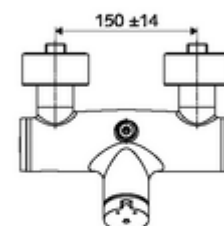

número de artículo: 01 601 06 99

Grifería de ducha adosada VITUS VD-SC-M / o Agua mezclada

Activación manual con proceso de cierre automático. Ajuste sencillo del tiempo de descarga. Conexión de ducha superior

Volumen de suministro

- Mezclador de ducha a la vista con autocierre
  - Cartucho temporizado SC II con limitador de agua caliente
  - 2 válvulas antirretorno (EN 1717: EB)
  - Botón temporizado SC-M
- 2 conexiones en S y embellecedores (de profundidad ajustable)

Datos técnicos

- duración: 5 - 30 s ajustable
- Temperatura de funcionamiento máx.: 70 °C (80 °C para desinfección térmica)
- Conexión: 2x DN 15 G 1/2 RE
- Salida: DN 15 G 1/2 RE (arriba)
- Material: Carcasa Latón de acuerdo a la normativa de agua potable alemana
- Acabado: Cromo
- Certificados: PA-IX 38241/IB, Belgaqua
- Clase de ruido: I
- Clase de caudal: B

Datos de suministro

- Peso: 3,75 kg/Unidad
- Unidades de embalaje: 1

Artículos relacionados recomendados

Conjunto de conexión en S con válvula de cierre
Limitador de caudal LEED
Limitador de caudal BREEAM

Artículo No.: 23 775 00 99
Artículo No.: 29 239 00 99 o
Artículo No.: 29 240 00 99 o

Para conexión de cabezal de ducha empotrado

Codo de salida VITUS DN 15
Codo de salida VITUS DN 15
Cabezal de ducha COMFORT Flex
Cabezal de ducha aireador reductor

Artículo No.: 25 667 06 99 o
Artículo No.: 25 668 06 99 o
Artículo No.: 01 821 06 99 o
Artículo No.: 01 814 06 99 o

Para conexión de cabezal de ducha adosado

Conjunto de tuberías adosado VITUS
Cabezal de ducha adosado COMFORT

Artículo No.: 25 666 06 99
Artículo No.: 01 846 06 99