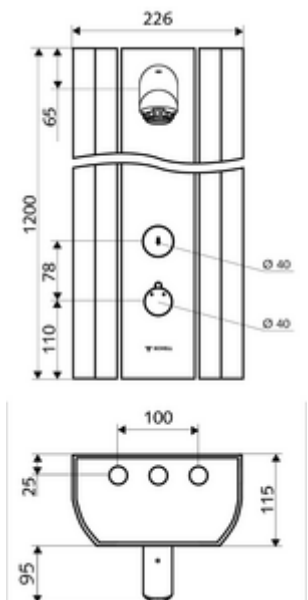

Volumen de suministro

- Panel de ducha temporizado y adosado
  - ThermoProtect termostato según EN 1111, protección contra quemaduras en caso de fallo del suministro de agua fría
  - Botón temporizado SC
  - 2 válvulas antirretorno (EN 1717: EB)
  - Cartucho temporizado SC II
  - Botón de accionamiento para termostato con casquillo de pulsación, posibilidad de bloquear la temperatura a 38 °C
  - 2 prefiltros
  - Electroválvula de 12 V para la realización de desinfección térmica con interruptor (sin SWS, de acuerdo a DVGW W 551)
- Accesorios de conexión con válvula(s) de aislamiento
- Material de instalación para el montaje mural

Datos técnicos

- duración: 5 - 30 s ajustable (20 s Ajustado de fábrica)
- S_Durchfluss: máx. 9 l/min independiente de la presión
- Presión del caudal: 1,0 - 5,0 bar
- Temperatura de funcionamiento máx.: 70 °C brevemente
- Conexión: 2x DN 15 G 1/2 RE
- Material: Funcionamiento Latón, Cabezal de ducha Latón de acuerdo a la normativa de agua potable alemana, Carcasa Aluminio, Trayectoria del agua Latón resistente a la descincificación de acuerdo a la normativa de agua potable alemana
- Acabado: Funcionamiento Cromo, Cabezal de ducha Cromo, Carcasa Aluminio cepillado, anodizado
- Dimensiones: B 226 mm x A 1200 mm x P 115 mm
- Certificados: Belgaqua

Datos de suministro

- Peso: 14,90 kg/Unidad
- Unidades de embalaje: 1

Artículos relacionados necesarios

Interruptor de llave para desinfección térmica	Artículo No.: 01 538 00 99
Transformador empotrado 12 VDC, 100 - 240 VAC, 50 - 60 Hz	Artículo No.: 01 566 00 99 o
Transformador 12 VDC, 100 - 240 VAC, 50 - 60 Hz	Artículo No.: 01 490 00 99 o
Caja de conexiones eléctricas 12 VDC, 100 - 240 VAC, 50 - 60 Hz	Artículo No.: 01 537 00 99 o