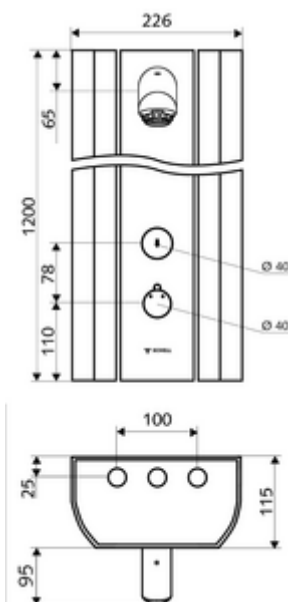

Volumen de suministro

- Panel de ducha temporizado y adosado
  - ThermoProtect termostato según EN 1111, protección contra quemaduras en caso de fallo del suministro de agua fría
  - Botón temporizado SC
  - 2 válvulas antirretorno (EN 1717: EB)
  - Cartucho temporizado SC II
  - Botón de accionamiento para termostato con casquillo de pulsación, posibilidad de bloquear la temperatura a 38 °C
  - 2 prefiltros
  - Electroválvula de 12 V para la realización de desinfección térmica con interruptor (sin SWS, de acuerdo a DVGW W 551)
- Accesorios de conexión con válvula(s) de aislamiento
- Material de instalación para el montaje mural

Datos técnicos

- duración: 5 - 30 s ajustable (20 s Ajustado de fábrica)
- S_Durchfluss: máx. 9 l/min independiente de la presión
- Presión del caudal: 1,0 - 5,0 bar
- Temperatura de funcionamiento máx.: 70 °C brevemente
- Conexión: 2x DN 15 G 1/2 RE
- Material: Funcionamiento Latón, Cabezal de ducha Latón de acuerdo a la normativa de agua potable alemana, Carcasa Aluminio, Trayectoria del agua Latón resistente a la descincificación de acuerdo a la normativa de agua potable alemana
- Acabado: Funcionamiento Cromo, Cabezal de ducha Cromo, Carcasa Aluminio cepillado, anodizado
- Dimensiones: B 226 mm x A 1200 mm x P 115 mm
- Certificados: Belgaqua

Datos de suministro

- Peso: 14,90 kg/Unidad
- Unidades de embalaje: 1

Artículos relacionados necesarios

Interruptor de llave para desinfección térmica	Artículo No.: 01 538 00 99
Transformador empotrado 12 VDC, 100 - 240 VAC, 50 - 60 Hz	Artículo No.: 01 566 00 99 o
Transformador 12 VDC, 100 - 240 VAC, 50 - 60 Hz	Artículo No.: 01 490 00 99 o
Caja de conexiones eléctricas 12 VDC, 100 - 240 VAC, 50 - 60 Hz	Artículo No.: 01 537 00 99 o