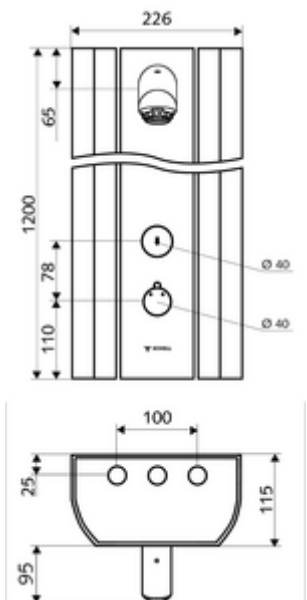

Volumen de suministro

- Panel de ducha temporizado y adosado
  - ThermoProtect termostato según EN 1111, protección contra quemaduras en caso de fallo del suministro de agua fría
  - Botón temporizado SC
  - 2 válvulas antirretorno (EN 1717: EB)
  - Cartucho temporizado SC II
  - Botón de accionamiento para termostato con casquillo de pulsación, posibilidad de bloquear la temperatura a 38 °C
  - 2 prefiltros
  - Electroválvula de 12 V para la realización de desinfección térmica con interruptor (sin SWS, de acuerdo a DVGW W 551)
- Accesorios de conexión con válvula(s) de aislamiento
- Material de instalación para el montaje mural

Datos técnicos

- duración: 5 - 30 s ajustable (20 s Ajustado de fábrica)
- S_Durchfluss: máx. 9 l/min independiente de la presión
- Presión del caudal: 1,0 - 5,0 bar
- Temperatura de funcionamiento máx.: 70 °C brevemente
- Conexión: 2x DN 15 G 1/2 RE
- Material: Funcionamiento Latón, Cabezal de ducha Latón de acuerdo a la normativa de agua potable alemana, Carcasa Aluminio, Trayectoria del agua Latón resistente a la descincificación de acuerdo a la normativa de agua potable alemana
- Acabado: Funcionamiento Cromo, Cabezal de ducha Cromo, Carcasa Aluminio cepillado, anodizado
- Dimensiones: B 226 mm x A 1200 mm x P 115 mm
- Certificados: Belgaqua

Datos de suministro

- Peso: 14,90 kg/Unidad
- Unidades de embalaje: 1

Artículos relacionados necesarios

Interruptor de llave para desinfección térmica	Artículo No.: 01 538 00 99
Transformador empotrado 12 VDC, 100 - 240 VAC, 50 - 60 Hz	Artículo No.: 01 566 00 99 o
Transformador 12 VDC, 100 - 240 VAC, 50 - 60 Hz	Artículo No.: 01 490 00 99 o
Caja de conexiones eléctricas 12 VDC, 100 - 240 VAC, 50 - 60 Hz	Artículo No.: 01 537 00 99 o