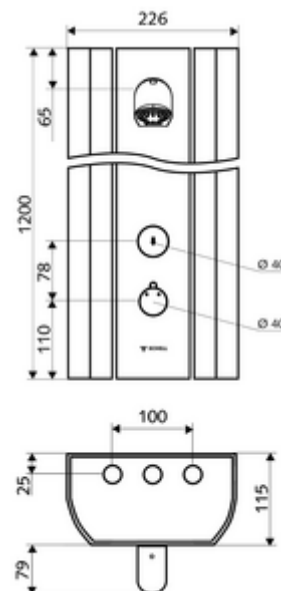

- Panel de ducha temporizado y adosado
  - ThermoProtect termostato según EN 1111, protección contra quemaduras en caso de fallo del suministro de agua fría
  - Botón temporizado SC
  - 2 válvulas antirretorno (EN 1717: EB)
  - Cartucho temporizado SC II
  - Botón de accionamiento para termostato con casquillo de pulsación, posibilidad de bloquear la temperatura a 38 °C
  - 2 prefiltros
  - Electroválvula de 12 V para la realización de desinfección térmica con interruptor (sin SWS, de acuerdo a DVGW W 551)
- COMFORT Cabezal de ducha flexible, ángulo de inclinación ajustable 12 - 32 °, antivandálico, con chorro suave y rociador antical
- Accesorios de conexión con válvula(s) de aislamiento
- Material de instalación para el montaje mural

Datos técnicos

- duración: 5 - 30 s ajustable (20 s Ajustado de fábrica)
- S_Durchfluss: máx. 9 l/min independiente de la presión
- Presión del caudal: 1,0 - 5,0 bar
- Temperatura de funcionamiento máx.: 70 °C brevemente
- Conexión: 2x DN 15 G 1/2 RE
- Material: Funcionamiento Latón, Cabezal de ducha Latón de acuerdo a la normativa de agua potable alemana, Carcasa Aluminio, Trayectoria del agua Latón resistente a la descincificación de acuerdo a la normativa de agua potable alemana
- Acabado: Funcionamiento Cromo, Cabezal de ducha Cromo, Carcasa Aluminio cepillado, anodizado
- Dimensiones: B 226 mm x A 1200 mm x P 115 mm
- Certificados: Belgaqua

Datos de suministro

- Peso: 15,42 kg/Unidad
- Unidades de embalaje: 1

Artículos relacionados necesarios

Interruptor de llave para desinfección térmica	Artículo No.: 01 538 00 99
Transformador empotrado 12 VDC, 100 - 240 VAC, 50 - 60 Hz	Artículo No.: 01 566 00 99 o
Transformador 12 VDC, 100 - 240 VAC, 50 - 60 Hz	Artículo No.: 01 490 00 99 o
Caja de conexiones eléctricas 12 VDC, 100 - 240 VAC, 50 - 60 Hz	Artículo No.: 01 537 00 99 o