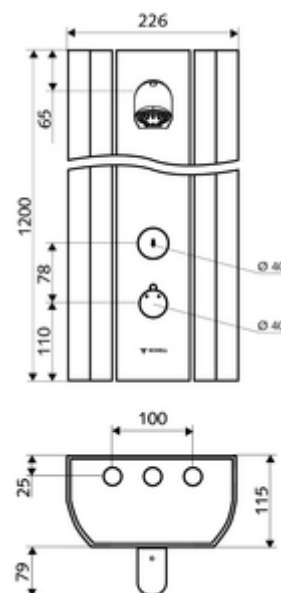

número de artículo: 00 802 08 99

Panel de ducha LINUS DP-SC-T Agua mezclada, termostato ThermoProtect

Adecuado para conexiones desde detrás o para conexiones para montaje en pared desde arriba.

Volumen de suministro

Datos técnicos

- duración: 5 - 30 s ajustable (20 s Ajustado de fábrica)
- S_Durchfluss: máx. 9 l/min independiente de la presión
- Presión del caudal: 1,0 - 5,0 bar
- Temperatura de funcionamiento máx.: 70 °C brevemente
- Conexión: 2x DN 15 G 1/2 RE
- Material: Funcionamiento Latón, Cabezal de ducha Latón de acuerdo a la normativa de agua potable alemana, Carcasa Aluminio, Trayectoria del agua Latón resistente a la descincificación de acuerdo a la normativa de agua potable alemana
- Acabado: Funcionamiento Cromo, Cabezal de ducha Cromo, Carcasa Aluminio cepillado, anodizado
- Dimensiones: B 226 mm x A 1200 mm x P 115 mm
- Certificados: Belgaqua

Datos de suministro

- Peso: 13,74 kg/Unidad
- Unidades de embalaje: 1

Artículos relacionados recomendados

Jabonera para panel de ducha LINUS	Artículo No.: 00 809 08 99
Mando termostática EasyGrip	Artículo No.: 29 192 06 99
Válvula de muestreo COMFORT Flex	Artículo No.: 01 823 00 99
<u>Para conexión adosada desde arriba</u>	
Juego de tubería para conexión panel de ducha 500 mm	Artículo No.: 08 481 06 99 o
Juego de tubería para conexión panel de ducha 1000 mm	Artículo No.: 08 482 06 99 o
Cubierta de conexiones para panel de ducha LINUS 150 - 450 mm	Artículo No.: 00 839 08 99 o

Cubierta de conexiones para panel de ducha LINUS Artículo No.: 00 840 08 99 o
451 - 950 mm