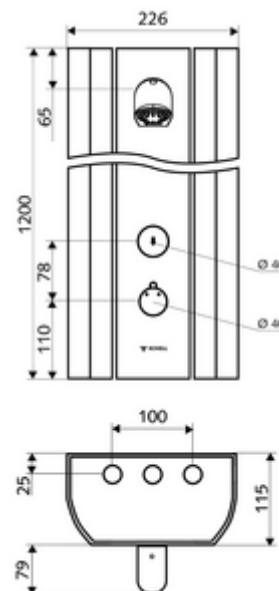

Adecuado para conexiones desde detrás o para conexiones para montaje en pared desde arriba.

Volumen de suministro

- Panel de ducha temporizado y adosado
  - ThermoProtect termostato según EN 1111, protección contra quemaduras en caso de fallo del suministro de agua fría
  - Botón temporizado SC
  - 2 válvulas antirretorno (EN 1717: EB)
  - Cartucho temporizado SC II
  - Botón de accionamiento para termostato con casquillo de pulsación, posibilidad de bloquear la temperatura a 38 °C
  - 2 prefiltros
- COMFORT Cabezal de ducha flexible, ángulo de inclinación ajustable 12 - 32 °, antivandálico, con chorro suave y rociador antical
- Accesorios de conexión con válvula(s) de aislamiento
- Material de instalación para el montaje mural

Datos técnicos

- duración: 5 - 30 s ajustable (20 s Ajustado de fábrica)
- S_Durchfluss: máx. 9 l/min independiente de la presión
- Presión del caudal: 1,0 - 5,0 bar
- Temperatura de funcionamiento máx.: 70 °C brevemente
- Conexión: 2x DN 15 G 1/2 RE
- Material: Funcionamiento Latón, Cabezal de ducha Latón de acuerdo a la normativa de agua potable alemana, Carcasa Aluminio, Trayectoria del agua Latón resistente a la descincificación de acuerdo a la normativa de agua potable alemana
- Acabado: Funcionamiento Cromo, Cabezal de ducha Cromo, Carcasa Aluminio cepillado, anodizado
- Dimensiones: B 226 mm x A 1200 mm x P 115 mm
- Certificados: Belgaqua

Datos de suministro

- Peso: 13,74 kg/Unidad
- Unidades de embalaje: 1

Artículos relacionados recomendados

Jabonera para panel de ducha LINUS	Artículo No.: 00 809 08 99
Mando termostática EasyGrip	Artículo No.: 29 192 06 99
Válvula de muestreo COMFORT Flex	Artículo No.: 01 823 00 99
<u>Para conexión adosada desde arriba</u>	
Juego de tubería para conexión panel de ducha 500 mm	Artículo No.: 08 481 06 99 o
Juego de tubería para conexión panel de ducha 1000 mm	Artículo No.: 08 482 06 99 o
Cubierta de conexiones para panel de ducha LINUS 150 - 450 mm	Artículo No.: 00 839 08 99 o