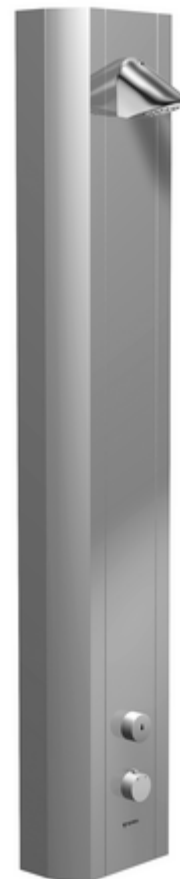

Adecuado para conexiones desde detrás o para conexiones para montaje en pared desde arriba.

Volumen de suministro

- Panel de ducha temporizado y adosado
  - ThermoProtect termostato según EN 1111, protección contra quemaduras en caso de fallo del suministro de agua fría
  - Botón temporizado SC
  - 2 válvulas antirretorno (EN 1717: EB)
  - Cartucho temporizado SC II
  - Botón de accionamiento para termostato con casquillo de pulsación, posibilidad de bloquear la temperatura a 38 °C
  - 2 prefiltros
- COMFORT Cabezal de ducha flexible, ángulo de inclinación ajustable 12 - 32 °, antivandálico, con chorro suave y rociador antical
- Accesorios de conexión con válvula(s) de aislamiento
- Material de instalación para el montaje mural

Datos técnicos

- duración: 5 - 30 s ajustable (20 s Ajustado de fábrica)
- S_Durchfluss: máx. 9 l/min independiente de la presión
- Presión del caudal: 1,0 - 5,0 bar
- Temperatura de funcionamiento máx.: 70 °C brevemente
- Conexión: 2x DN 15 G 1/2 RE
- Material: Funcionamiento Latón, Cabezal de ducha Latón de acuerdo a la normativa de agua potable alemana, Carcasa Aluminio, Trayectoria del agua Latón resistente a la descincificación de acuerdo a la normativa de agua potable alemana
- Acabado: Funcionamiento Cromo, Cabezal de ducha Cromo, Carcasa Aluminio cepillado, anodizado
- Dimensiones: B 226 mm x A 1200 mm x P 115 mm
- Certificados: Belgaqua

Datos de suministro

- Peso: 13,74 kg/Unidad
- Unidades de embalaje: 1

Artículos relacionados recomendados

Jabonera para panel de ducha LINUS	Artículo No.: 00 809 08 99
Mando termostática EasyGrip	Artículo No.: 29 192 06 99
Válvula de muestreo COMFORT Flex	Artículo No.: 01 823 00 99
<u>Para conexión adosada desde arriba</u>	
Juego de tubería para conexión panel de ducha 500 mm	Artículo No.: 08 481 06 99 o
Juego de tubería para conexión panel de ducha 1000 mm	Artículo No.: 08 482 06 99 o
Cubierta de conexiones para panel de ducha LINUS 150 - 450 mm	Artículo No.: 00 839 08 99 o