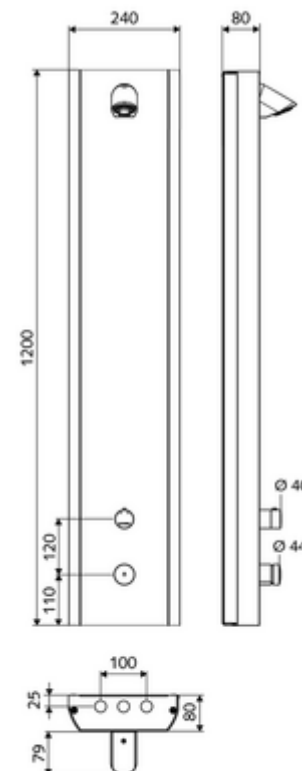

### Datos técnicos

- duración: 5 - 30 s ajustable (20 s Ajustado de fábrica)
- S\_Durchfluss: máx. 9 l/min independiente de la presión
- Presión del caudal: 1,0 - 5,0 bar
- Presión máx. En reposo: 8 bar
- Temperatura de funcionamiento máx.: 70 °C brevemente
- Conexión: 2x DN 15 G 1/2 RE
- Material: Funcionamiento Latón, Carcasa Acero inoxidable 1.4404, Sistema de tubos Plástico de acuerdo a la normativa de agua potable alemana, Trayectoria del agua Latón de acuerdo a la normativa de agua potable alemana
- Acabado: Funcionamiento Cromo, Carcasa Acero inoxidable cepillado
- Dimensiones: B 240 mm x A 1200 mm x P 80 mm
- Certificados: Belgaqua