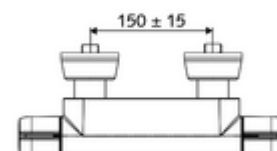

número de artículo: 02 185 06 99

Grifería de ducha adosada MODUS MD-T Agua mezclada, termostato ThermoProtect

Accionamiento manual abierto/cerrado.

Volumen de suministro

- Mezclador de ducha adosado on/ off
  - Cartucho cerámico abierto / cerrado
  - Botón de accionamiento on/off
  - IsoBody carcasa
  - ThermoProtect termostato según EN 1111, posibilidad de bloquear la temperatura a 38 °C, protección antiescaldamiento en caso de fallo del suministro de agua fría
- 2 válvulas antirretorno (EN 1717: EB)
- 2 conexiones en S y embellecedores (de profundidad ajustable)

Datos técnicos

- Temperatura de funcionamiento máx.: 65 °C (para desinfección térmica 80 °C máx. 10 min./día)
- Conexión: 2x DN 15 G 1/2 RE
- Salida: DN 15 G 1/2 RE (abajo)
- Max. Auslauftemperatur: 38 - 43 °C ajustable
- Material: Carcasa Latón de acuerdo a la normativa de agua potable alemana
- Acabado: Cromo
- Certificados: PA-IX 38399/IS, DVGW, Belgaqua
- Clase de ruido: I
- Clase de caudal: S

Datos de suministro

- Peso: 2,10 kg/Unidad
- Unidades de embalaje: 1

Artículos relacionados recomendados

Kit de ducha 900	Artículo No.: 29 207 06 99	o
Kit de ducha 680	Artículo No.: 29 208 06 99	o
Limitador de caudal LEED	Artículo No.: 29 239 00 99	o
Limitador de caudal BREEAM	Artículo No.: 29 240 00 99	o

una noticia

- Sonderwerkzeug 29 242 00 99 notwendig für Thermostat-Wartungsarbeiten.
- Geräuschklasse I nur in Verbindung mit Handbrause mit Geräuschklasse I und Durchflussklasse bis S.